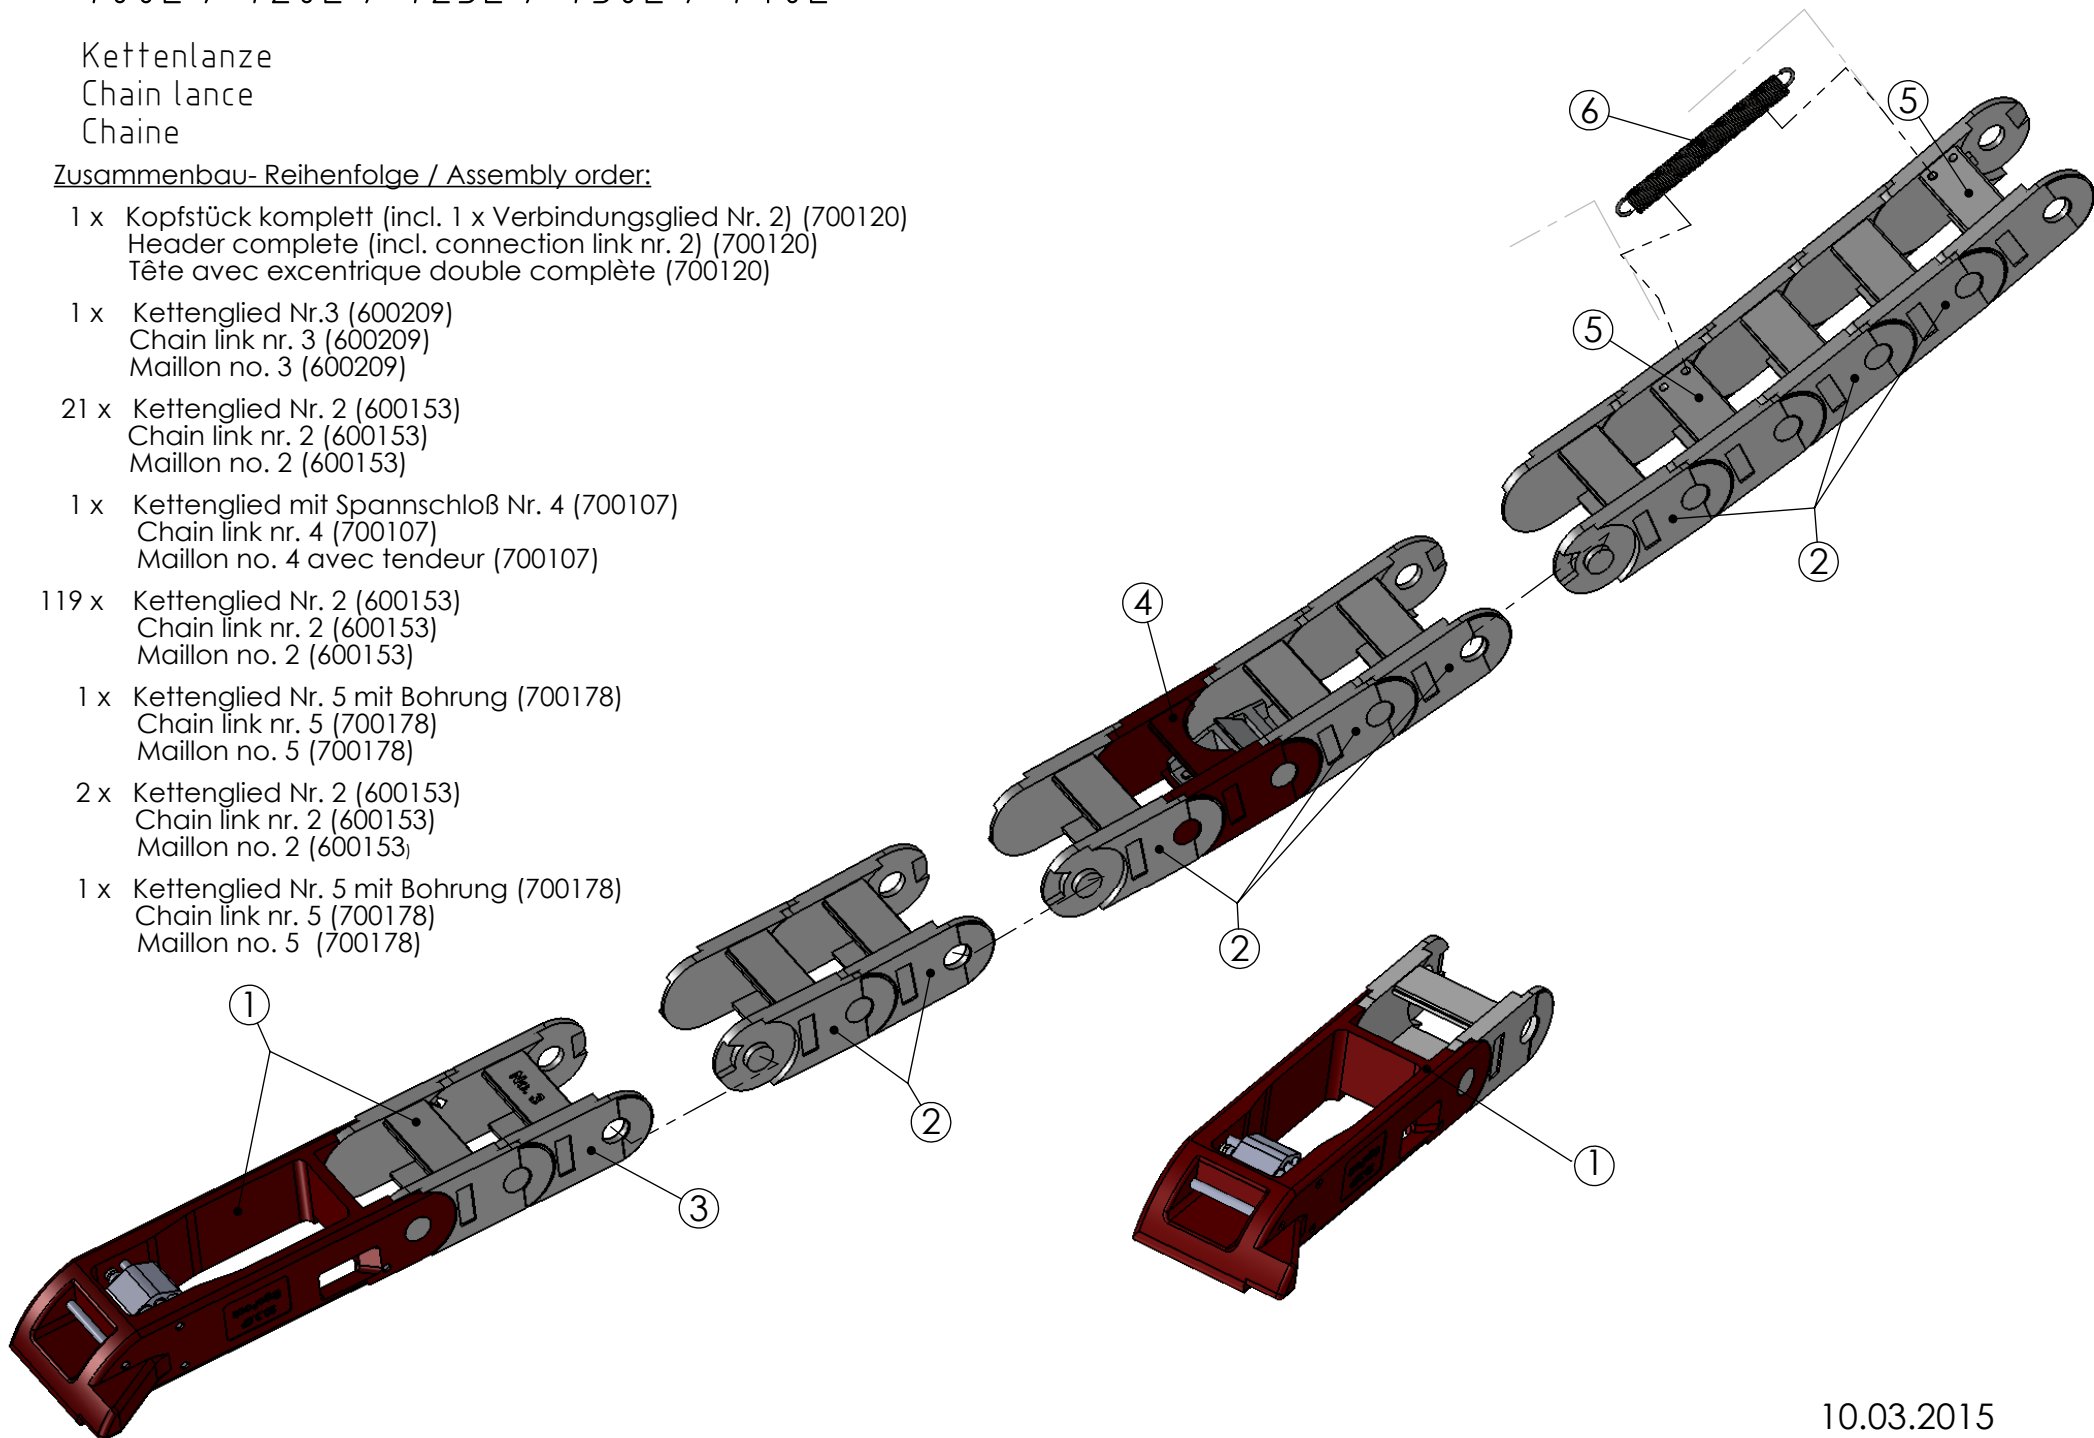

700E / 720E / 725E / 730E / 740E

Kettenlanze
Chain lance
Chaîne

Zusammenbau- Reihenfolge / Assembly order:

- 1 x Kopfstück komplett (incl. 1 x Verbindungsglied Nr. 2) (700120)
Header complete (incl. connection link nr. 2) (700120)
Tête avec excentrique double complète (700120)
- 1 x Kettenglied Nr.3 (600209)
Chain link nr. 3 (600209)
Maillon no. 3 (600209)
- 21 x Kettenglied Nr. 2 (600153)
Chain link nr. 2 (600153)
Maillon no. 2 (600153)
- 1 x Kettenglied mit Spannschloß Nr. 4 (700107)
Chain link nr. 4 (700107)
Maillon no. 4 avec tendeur (700107)
- 119 x Kettenglied Nr. 2 (600153)
Chain link nr. 2 (600153)
Maillon no. 2 (600153)
- 1 x Kettenglied Nr. 5 mit Bohrung (700178)
Chain link nr. 5 (700178)
Maillon no. 5 (700178)
- 2 x Kettenglied Nr. 2 (600153)
Chain link nr. 2 (600153)
Maillon no. 2 (600153)
- 1 x Kettenglied Nr. 5 mit Bohrung (700178)
Chain link nr. 5 (700178)
Maillon no. 5 (700178)