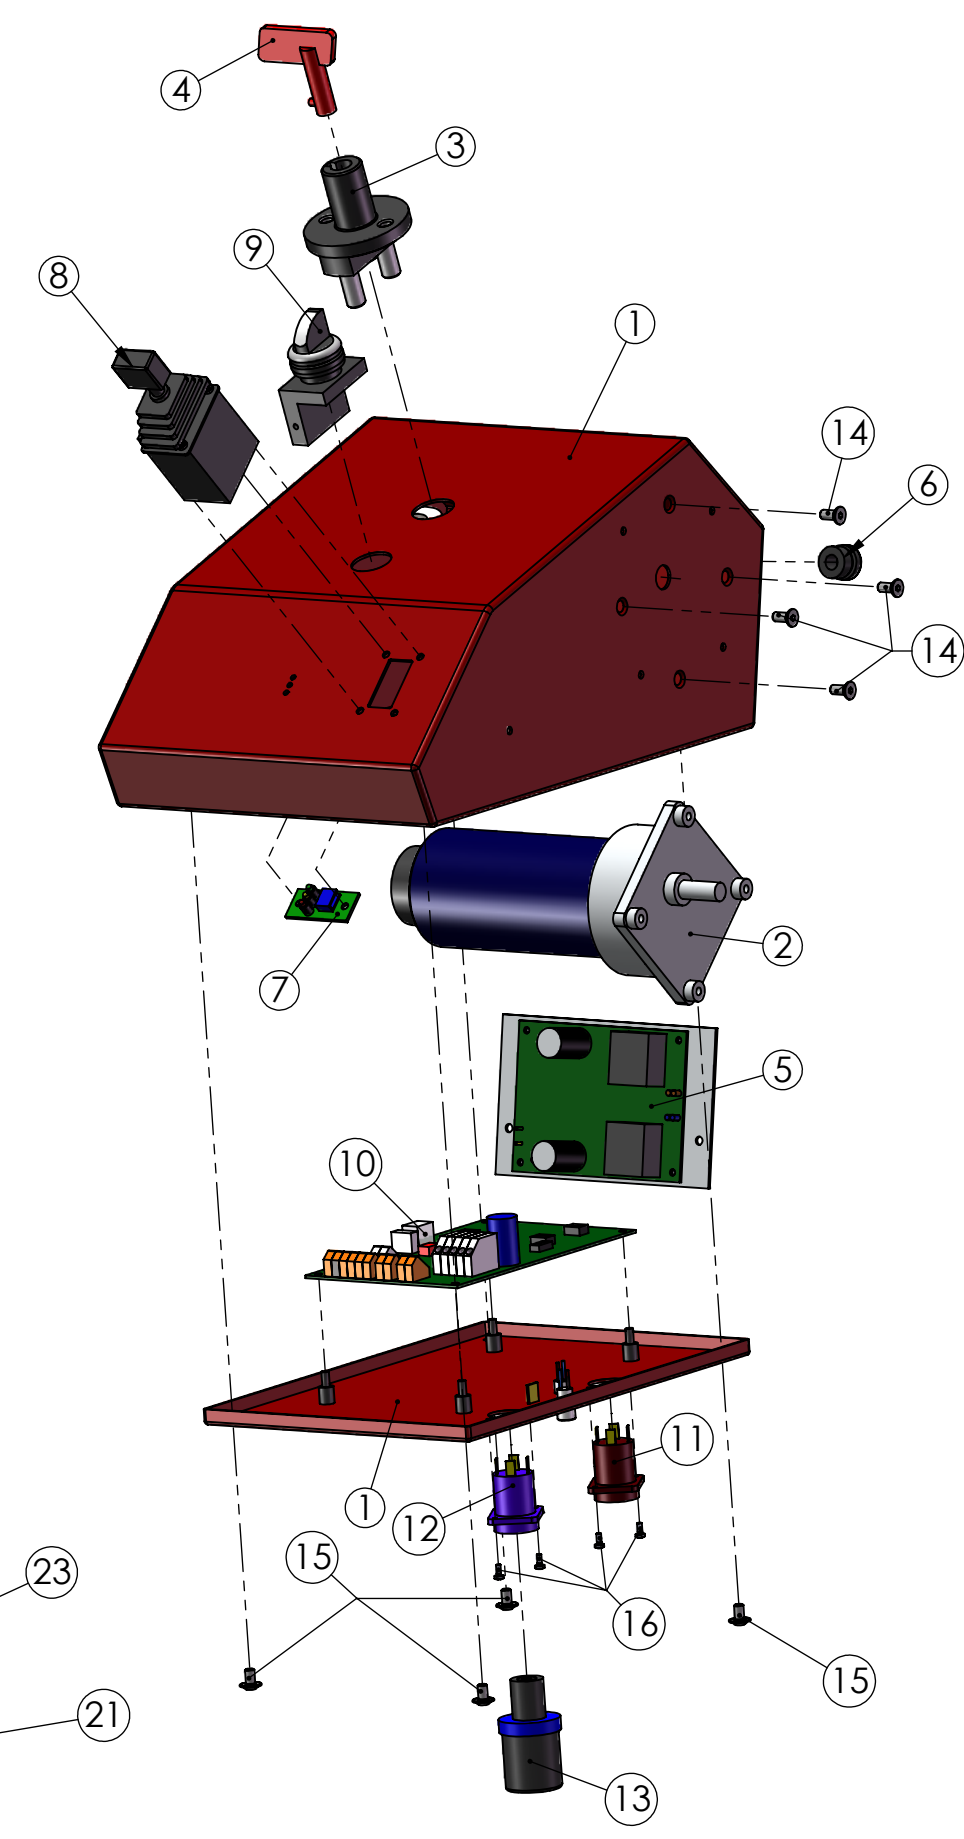

700E / 712E / 725E / 740E

Steuerung u. Akkupack
Controlbox and battery
Commande et batterie

700171 / 700E
700128 / 712E-740

Stückliste / Parts list / Liste des pieces ErgoPack 700E / 712E / 725E / 740E
Steuerung und Akkupack/Control box and battery pack/Commande et batterie

Stand / last update / mise à jour: 30.08.2016

Pos.	Artikel-Nr. Part no. No. article	Stück Quantity Quantité	Benennung	Part name	Désignation
1	700147	1	Steuerungsgehäuse	Control case	Boîte commande
2	600307	1	Elektromotor mit Strinradgetriebe	Electric motor with spur gear	Moteur électrique avec engrenage droite
3	600314	1	Hauptschalter	Main switch	Interrupteur principal
4	600319	1	Schlüssel für Hauptschalter	Key for main switch	Clé pour interrupteur principal
5	700129	1	DC/DC Wandler 24/18,5V 712E/725E/740E	DC/DC converter 24/18,5V 712E/725/740E	DC/DC continu/continu 24/18,5 Volt, 712E/725E/740E
6	600322	1	Goretex-Membran	Goretex-Membran	Membrane Goretex
7	700181	1	LED-Leuchten incl. Kabel und Stecker	LEDs incl. cable and plug	Diode avec câble et connecteur
8	700145	1	Joystick	Joystick	Manette
9	600315	1	Schalter Rüstmodus	Switch set up mode	Interrupteur mode de préparation
10	700144	1	Hauptplatine Steuerung 700E-740E	Mainboard for control box 700E-740E	Carte mère 700E-740E
11	700146	1	Buchse 14V rot	Socket 14V red	Douille 14V rouge
12	600349	1	Buchse 24V blau	Socket 24V blue	Douille 24V bleue
13	700152	1	Stromkabel zum Akku incl. beider Stecker	Electric cable for battery incl. both plugs	Fil électrique batterie avec deux connecteurs
14	191051	4	Senkkopf-Schraube M5x12	Countersunk screw M5x12	Vis à tête fraisée M5 x 12
15	191025	10	Linsenkopf mit Flansch M5x8	Pan head with flange M5x8	Vis à tête conique bombée avec flasque M5 x 8
16	593015	4	Kreuzschlitz- Schraube M2,5x6	Cross recess screw M2,5x6	Vis cruciforme M2,5 x 6
17	593013	5	Innsechskant-Schraube M5x25 mit niedrigem Kopf	Hexagonal nut M5x25	Vis à six pans creux M5x25
18	700150	5	Scheibe Ø5,3	Washer Ø5,3	Rondelle Ø5,3
20	700525	1	Akkugehäuse für ErgoPack 700E-740E für Dual 3-Step Charger"	Battery case for ErgoPack 700E-740E für Dual 3-Step Charger	Boîtier batterie ErgoPack 700 E - 740 E pour chargeur dual
21	700328	1	Buchse-Ladebuchse für AKP Dual Charger (inkl. Kabelsatz), 700E	Charger-socket for battery pack Dual Charger (cable included), 700E	Douille (chargement) batterie pour chargeur dual avec câblage, 700 E
22	700326	1	Buchse-Strombuchse für AKP Dual Charger (inkl. Kabelsatz), 700E	Power-socket for battery pack Dual Charger (cable included), 700E	Douille (courant) batterie pour chargeur dual avec câblage, 700E
23	600322	1	Goretex-Membran	Goretex-Membran	Membrane Goretex
24	600324	1	Akkusatz für ErgoPack 700E-740E für "Dual 3-Step Charger" 2x12V	Battery set "Dual 3-Step Charger" 2x12V	Set batteries pour ErgoPack 700E - 740E pour chargeur dual 2 x 12 V
25	700150	1	Sicherungshalter Akkugehäuse 700E-740E	Fuse holder, battery 700E-740E	Support de securité boîtier batterie 700E
26	700175	1	Sicherung 20A für Akkupack	Fuse 20A	Fusible 20 A pour batterie
27	700330	2	Sicherung 3,15A	Fuse 3,15A	Fusible 3,15A