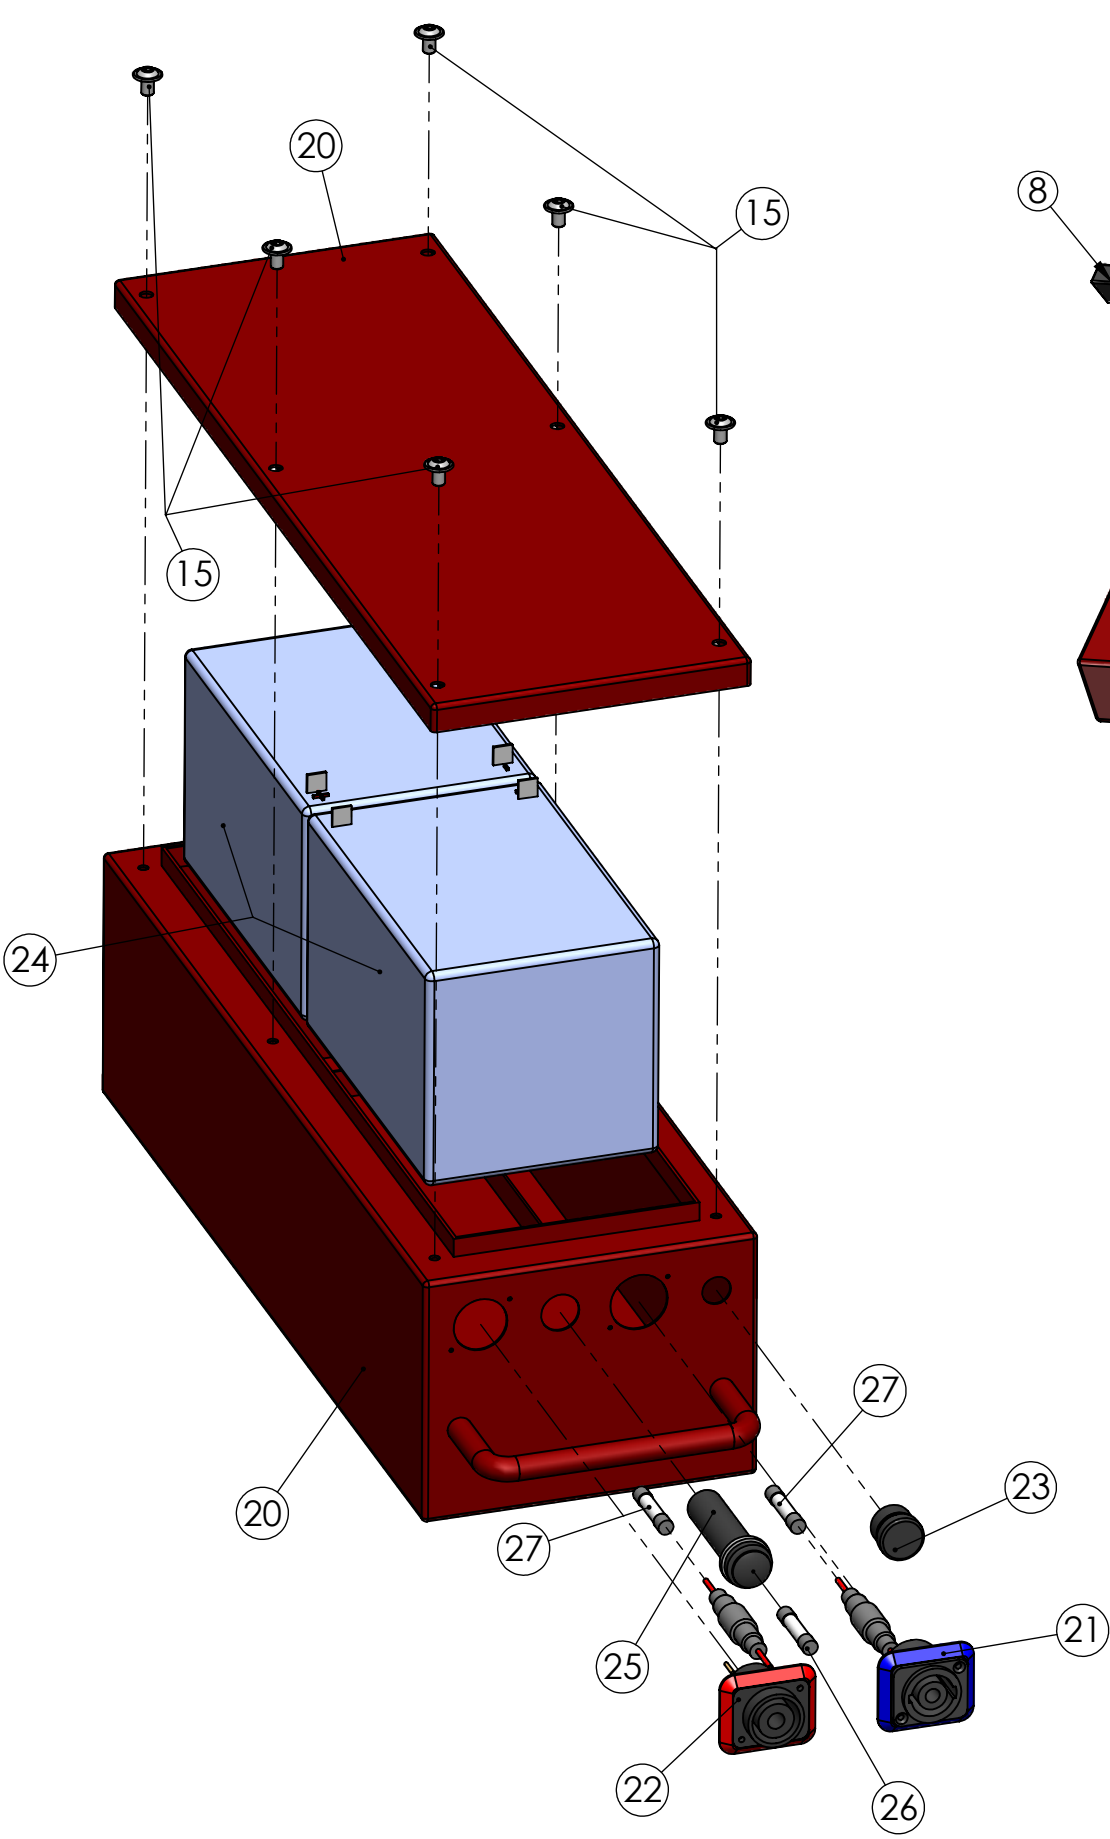

700E / 712E / 725E / 740E

Steuerung u. Akkupack  
Controlbox and battery  
Commande et batterie

700171 / 700E  
700128 / 712E-740

Stückliste / Parts list / Liste des pieces ErgoPack 700E / 712E / 725E / 740E  
 Steuerung und Akkupack/Control box and battery pack/Commande et batterie