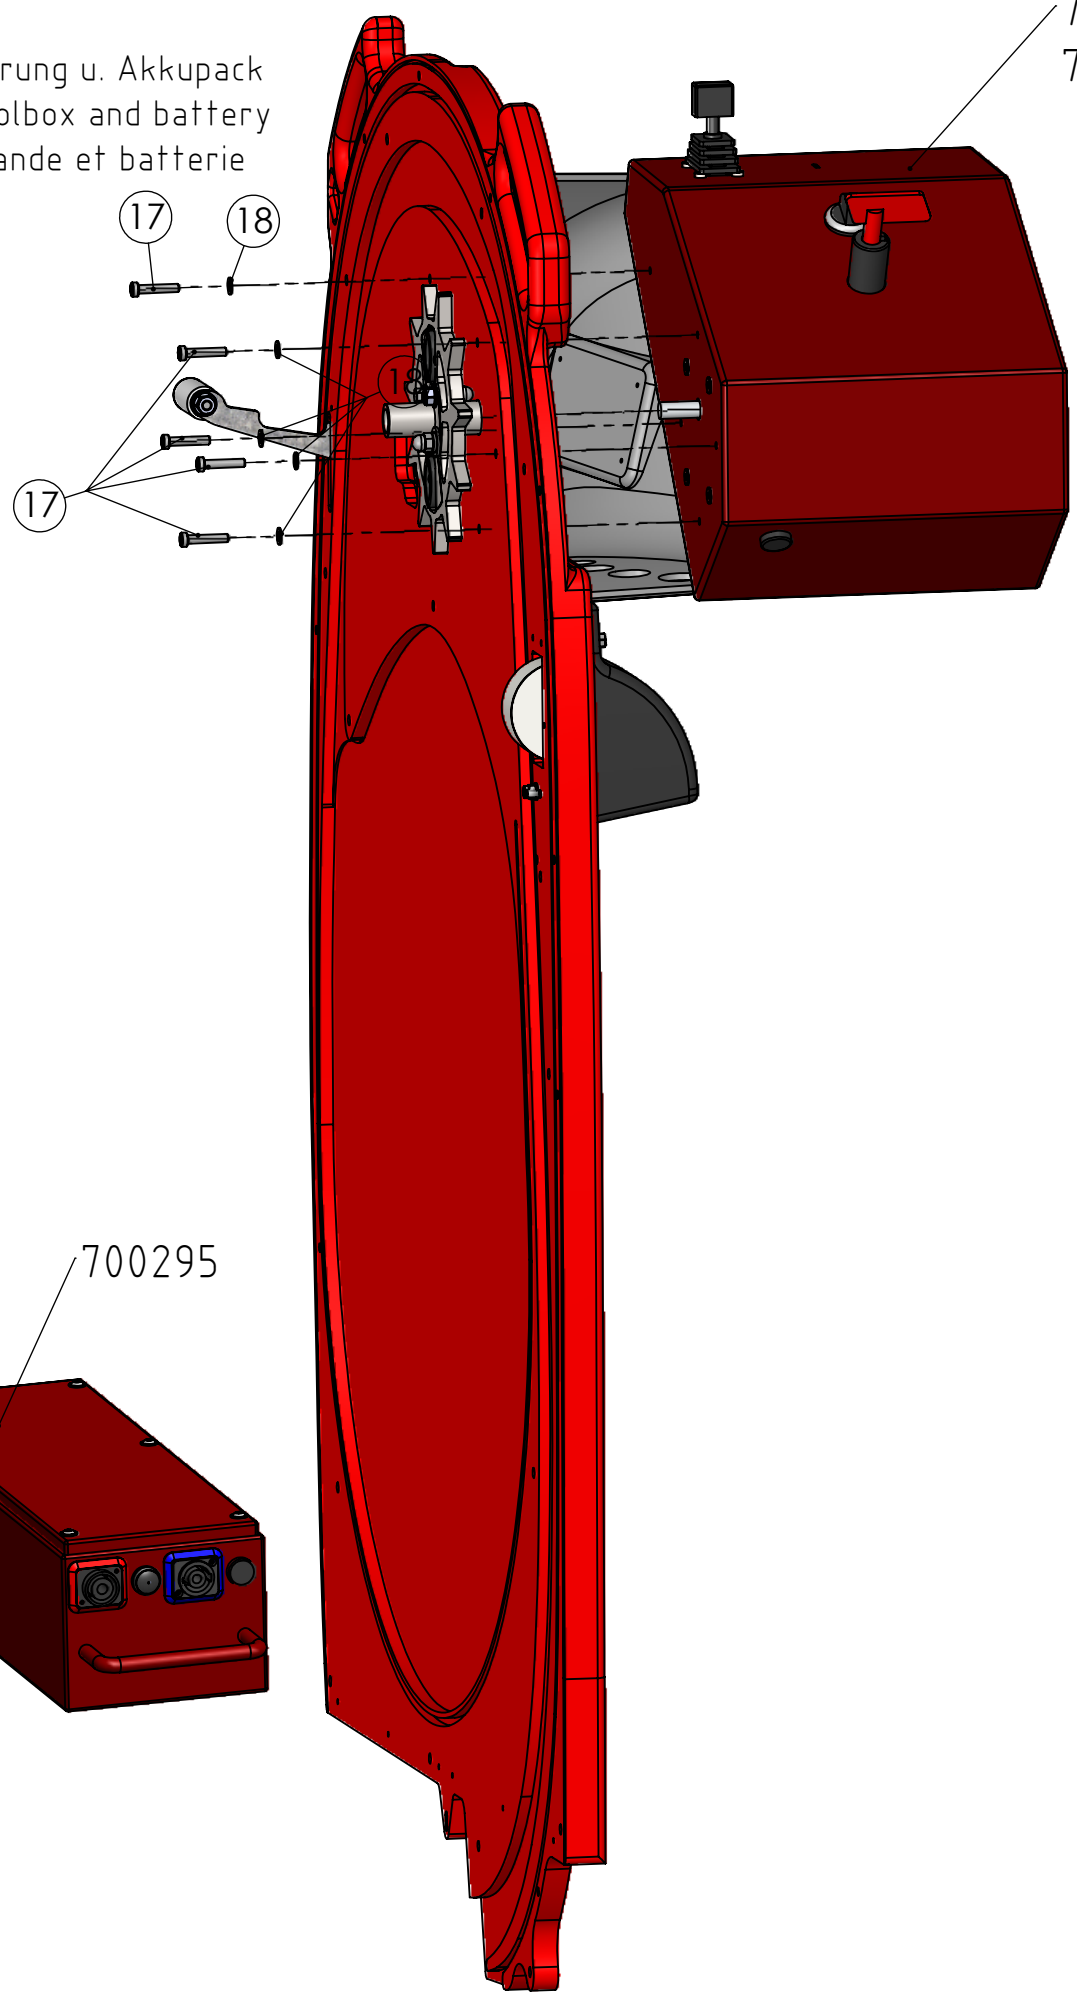

700E / 712E / 725E / 740E

Steuerung u. Akkupack  
Controlbox and battery  
Commande et batterie

700171 / 700E  
700128 / 712E-740

Stückliste / Parts list / Liste des pieces ErgoPack 700E / 712E / 725E / 740E  
 Steuerung und Akkupack/Control box and battery pack/Commande et batterie