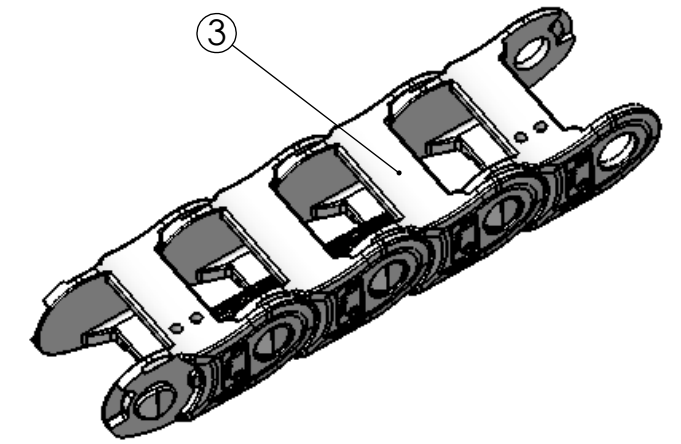

Kettenlanze SoftSlide

Zusammenbau - Reihenfolge

- 1x Kopfstück komplett (incl. 1x Verbindungsglied Nr. 2)
- 1x Kettenglied Nr. 3
- 21x Kettenglied Nr. 2
- 1x Kettenglied mit Spannschloß Nr. 4
- 119x Kettenglied Nr. 2
- 1x Kettenglied Nr. 5 mit Bohrung
- 2x Kettenglied Nr. 2
- 1x Kettenglied Nr. 5 mit Bohrung

Stand / last update / mise à jour: 15.09.2016

Pos.	Artikel-Nr. Part no. No. article	Stück Quantity Quantité	Benennung	Part name	Désignation
1	700340	1	SoftSlide-Kopfstück mit Doppelsexenter	SoftSlide header with double eccentric	SoftSlide - Tête de chaîne avec excentrique double
2	700334	139	SoftSlide-Kettenglied Nr. 2	SoftSlide chain link no. 2	SoftSlide - Maillon no. 2
3	700409	1	SoftSlide-Ketten-Endglieder komplett	SoftSlide end-chainlinks complete	SoftSlide maillons finals complets
4	700335	1	SoftSlide-Kettenglied Nr. 3	Soft Slide chain link no. 3	SoftSlide - Maillon no. 3
5	700337	1	SoftSlide-Kettenglied Nr. 4	SoftSlide-Chain link no. 4	SoftSlide - Maillon no. 4 avec tendeur à vis
6	700365	1	SoftSlide-Kopfstück mit Doppelsexenter mit Abweiser	SoftSlide header with double eccentric and bumper	SoftSlide-Tête de chaîne avec excentrique double et bumper

Stand / last update / mise à jour: 15.09.2016

Pos.	Artikel-Nr. Part no. No. article	Stück Quantity Quantité	Benennung	Part name	Désignation
1	700381	1	Achse VA 4mm	Axleb VA 4mm	Axe VA 4mm
2	700364	1	Abweiser	Bumper	Bumper
3	191158	1	Kunststoffschraube 4x12	Plastic screw 4x12	Vis plastifiée 4 x 12