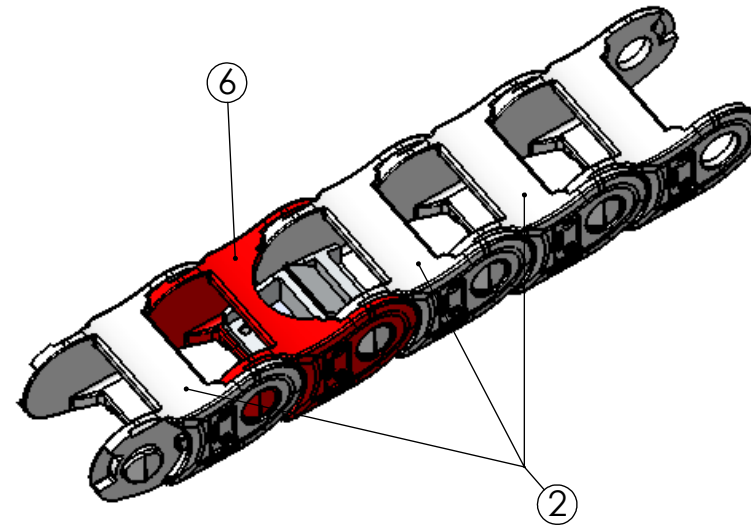

Kettenlanze SoftSlide

Zusammenbau - Reihenfolge

- 1x Kopfstück komplett (incl. 1x Verbindungsglied Nr. 2)
- 1x Kettenglied Nr. 3
- 21x Kettenglied Nr. 2
- 1x Kettenglied mit Spannschloß Nr. 4
- 119x Kettenglied Nr. 2
- 1x Kettenglied Nr. 5 mit Bohrung
- 2x Kettenglied Nr. 2
- 1x Kettenglied Nr. 5 mit Bohrung

Stand / last update / mise à jour: 15.09.2016

Pos.	Artikel-Nr. Part no. No. article	Stück Quantity Quantité	Benennung	Part name	Désignation
1	700340	1	SoftSlide-Kopfstück mit Doppelsexenter	SoftSlide header with double eccentric	SoftSlide - Tête de chaîne avec excentrique double
2	700334	139	SoftSlide-Kettenglied Nr. 2	SoftSlide chain link no. 2	SoftSlide - Maillon no. 2
3	700409	1	SoftSlide-Ketten-Endglieder komplett	SoftSlide end-chainlinks complete	SoftSlide maillons finals complets
4	700335	1	SoftSlide-Kettenglied Nr. 3	Soft Slide chain link no. 3	SoftSlide - Maillon no. 3
5	700337	1	SoftSlide-Kettenglied Nr. 4	SoftSlide-Chain link no. 4	SoftSlide - Maillon no. 4 avec tendeur à vis
6	700365	1	SoftSlide-Kopfstück mit Doppelsexenter mit Abweiser	SoftSlide header with double eccentric and bumper	SoftSlide-Tête de chaîne avec excentrique double et bumper

Stand / last update / mise à jour: 15.09.2016

Pos.	Artikel-Nr. Part no. No. article	Stück Quantity Quantité	Benennung	Part name	Désignation
1	700381	1	Achse VA 4mm	Axleb VA 4mm	Axe VA 4mm
2	700364	1	Abweiser	Bumper	Bumper
3	191158	1	Kunststoffschraube 4x12	Plastic screw 4x12	Vis plastifiée 4 x 12