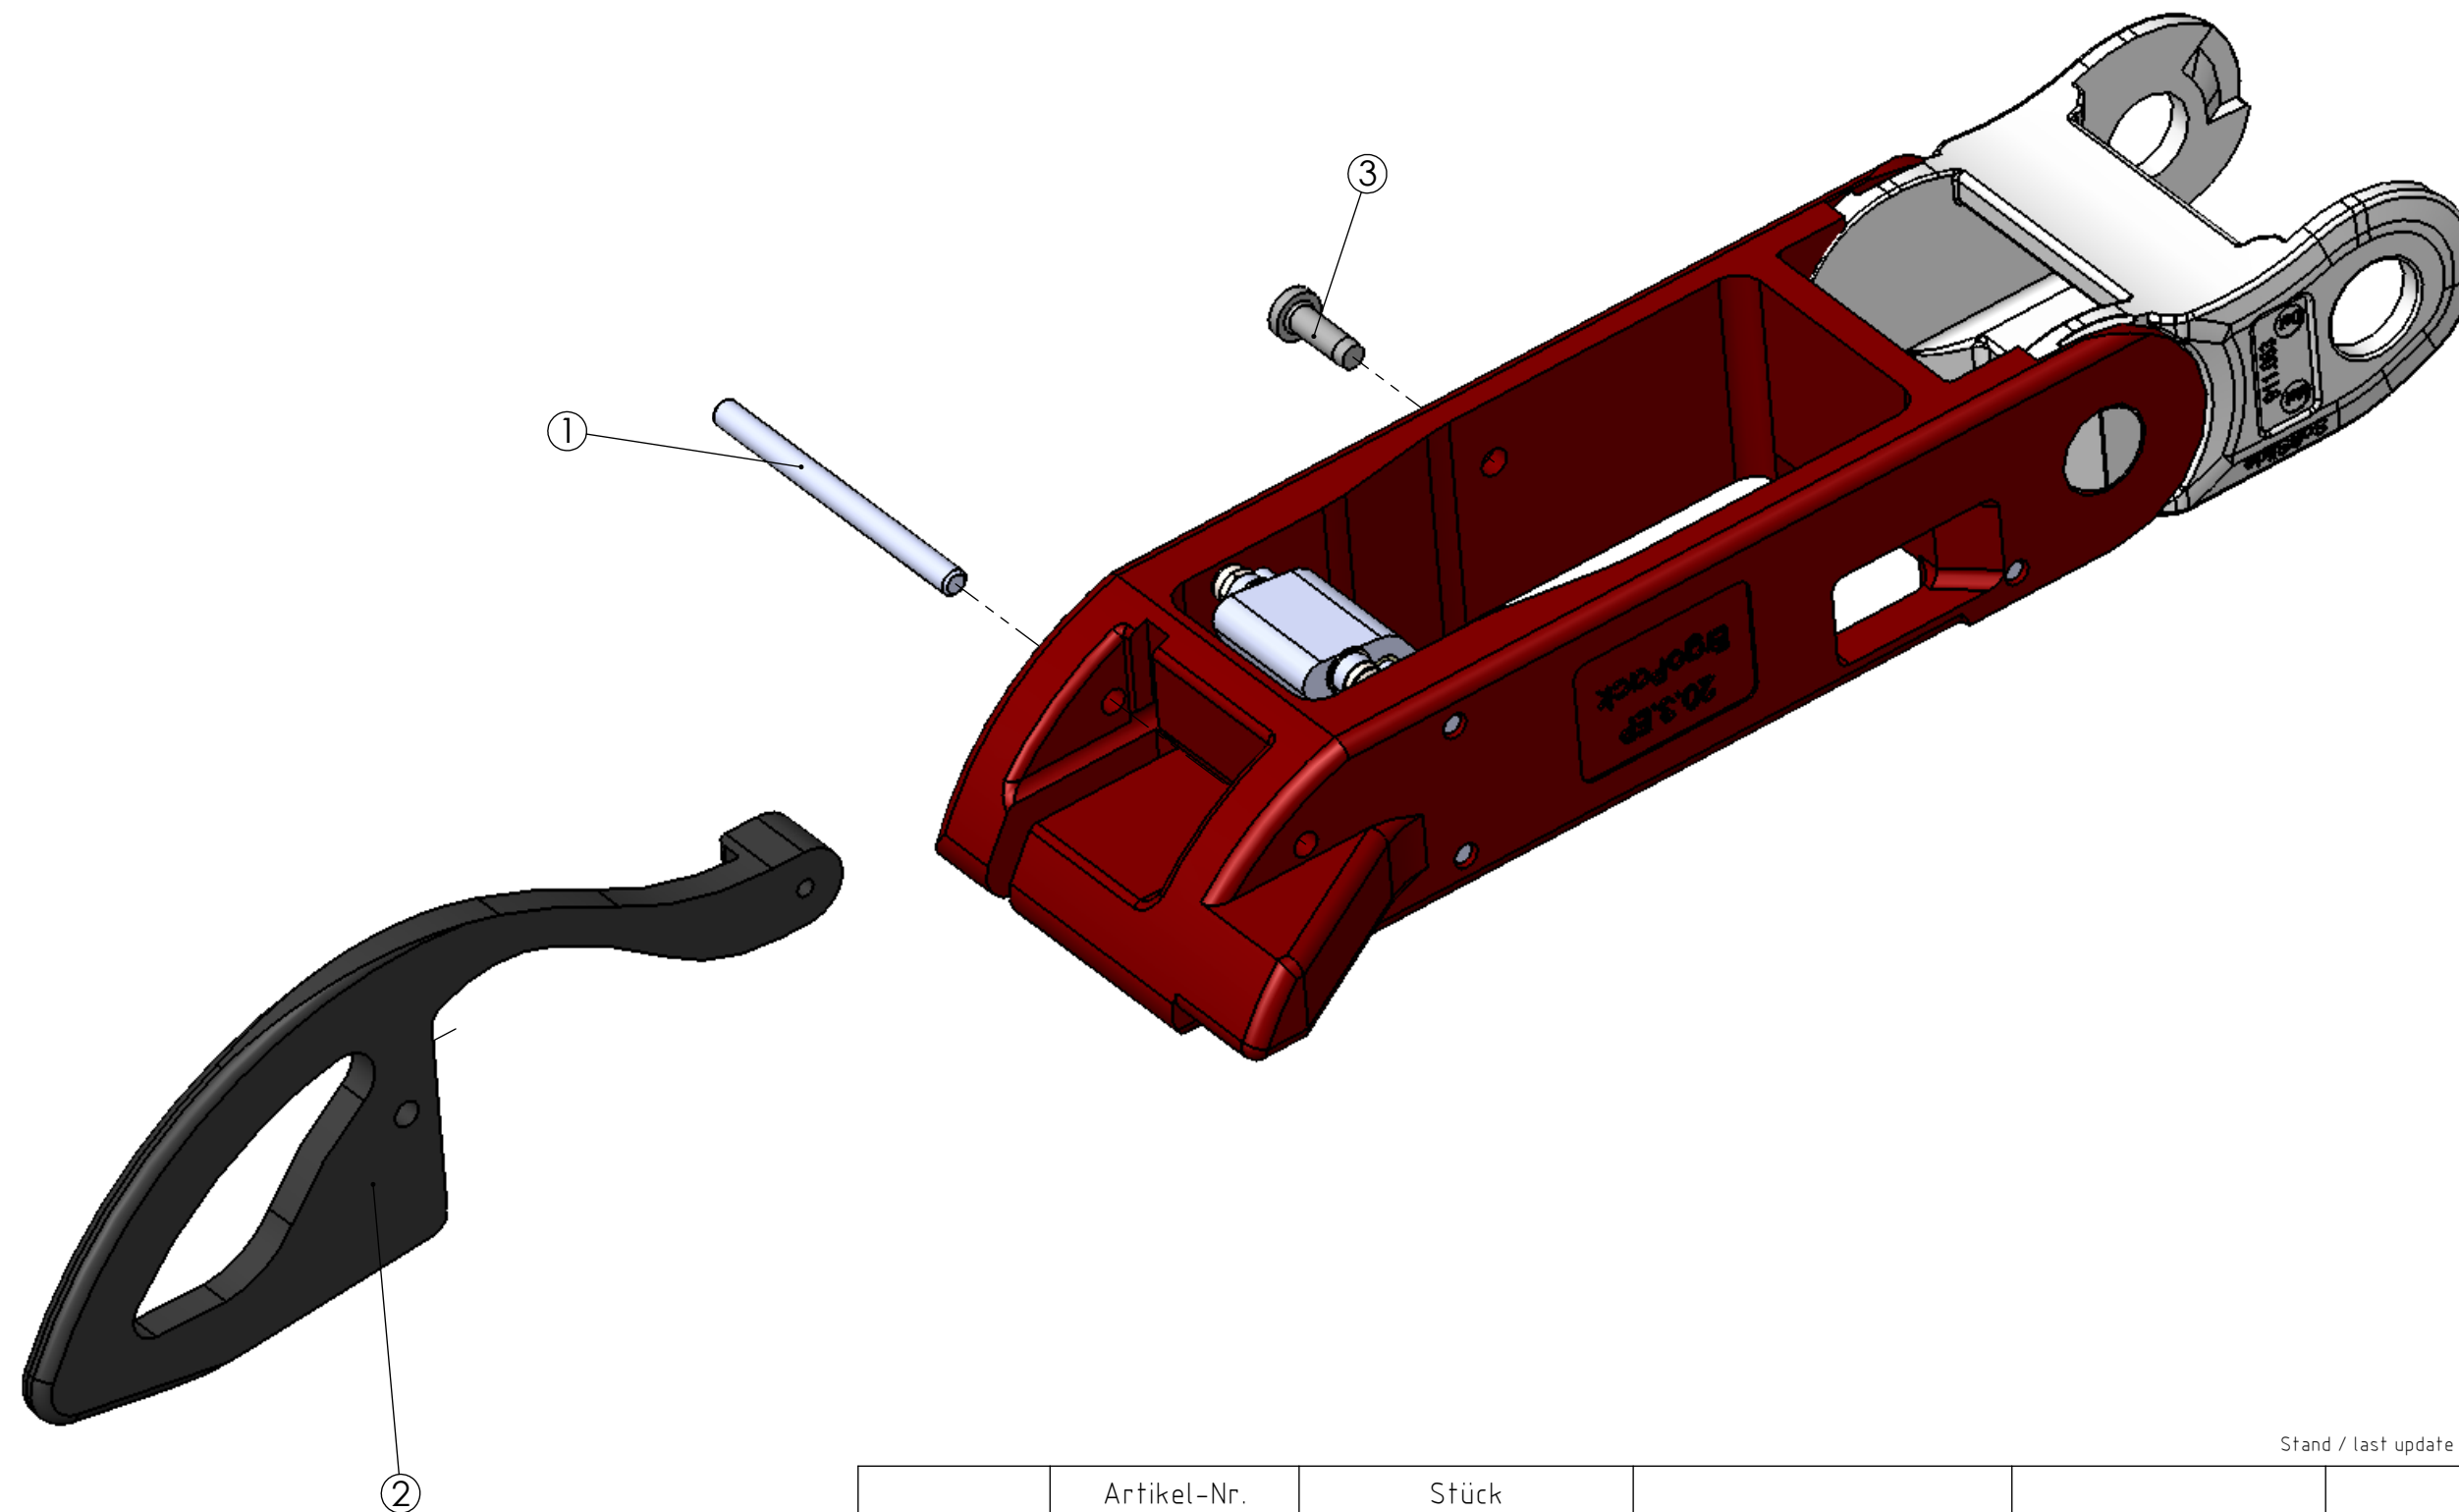

Kettenlanze SoftSlide

Zusammenbau - Reihenfolge

- 1x Kopfstück komplett (incl. 1x Verbindungsglied Nr. 2)
- 1x Kettenglied Nr. 3
- 21x Kettenglied Nr. 2
- 1x Kettenglied mit Spannschloß Nr. 4
- 119x Kettenglied Nr. 2
- 1x Kettenglied Nr. 5 mit Bohrung
- 2x Kettenglied Nr. 2
- 1x Kettenglied Nr. 5 mit Bohrung

Stand / last update / mise à jour: 15.09.2016

Pos.	Artikel-Nr. Part no. No. article	Stück Quantity Quantité	Benennung	Part name	Désignation
1	700340	1	SoftSlide-Kopfstück mit Doppelsexenter	SoftSlide header with double eccentric	SoftSlide - Tête de chaîne avec excentrique double
2	700334	139	SoftSlide-Kettenglied Nr. 2	SoftSlide chain link no. 2	SoftSlide - Maillon no. 2
3	700409	1	SoftSlide-Ketten-Endglieder komplett	SoftSlide end-chainlinks complete	SoftSlide maillons finals complets
4	700335	1	SoftSlide-Kettenglied Nr. 3	Soft Slide chain link no. 3	SoftSlide - Maillon no. 3
5	700337	1	SoftSlide-Kettenglied Nr. 4	SoftSlide-Chain link no. 4	SoftSlide - Maillon no. 4 avec tendeur à vis
6	700365	1	SoftSlide-Kopfstück mit Doppelsexenter mit Abweiser	SoftSlide header with double eccentric and bumper	SoftSlide-Tête de chaîne avec excentrique double et bumper

Stand / last update / mise à jour: 15.09.2016

Pos.	Artikel-Nr. Part no. No. article	Stück Quantity Quantité	Benennung	Part name	Désignation
1	700381	1	Achse VA 4mm	Axleb VA 4mm	Axe VA 4mm
2	700364	1	Abweiser	Bumper	Bumper
3	191158	1	Kunststoffschraube 4x12	Plastic screw 4x12	Vis plastifiée 4 x 12