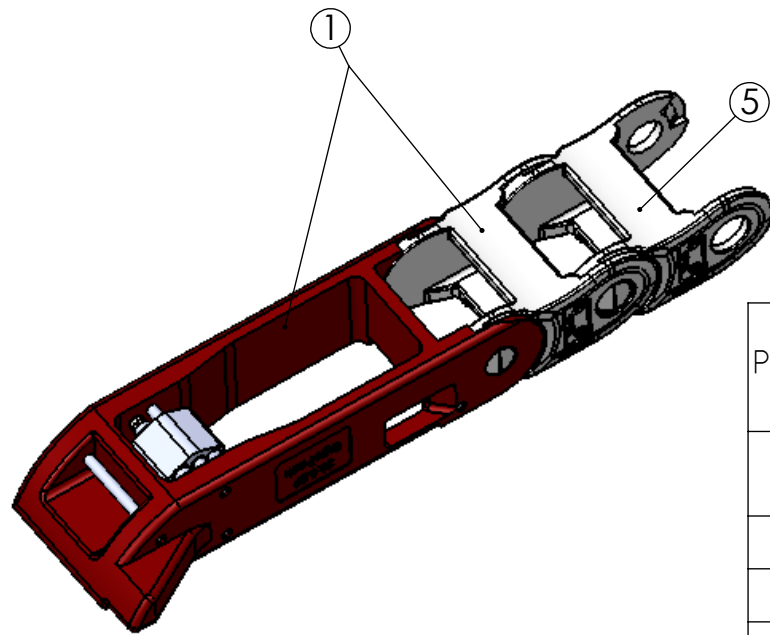

Kettenlanze SoftSlide

Zusammenbau - Reihenfolge

- 1x Kopfstück komplett (incl. 1x Verbindungsglied Nr. 2)
- 1x Kettenglied Nr. 3
- 21x Kettenglied Nr. 2
- 1x Kettenglied mit Spannschloß Nr. 4
- 119x Kettenglied Nr. 2
- 1x Kettenglied Nr. 5 mit Bohrung
- 2x Kettenglied Nr. 2
- 1x Kettenglied Nr. 5 mit Bohrung

Stand / last update / mise à jour: 15.09.2016

Pos.	Artikel-Nr. Part no. No. article	Stück Quantity Quantité	Benennung	Part name	Désignation
1	700340	1	SoftSlide-Kopfstück mit Doppelsexenter	SoftSlide header with double eccentric	SoftSlide - Tête de chaîne avec excentrique double
2	700334	139	SoftSlide-Kettenglied Nr. 2	SoftSlide chain link no. 2	SoftSlide - Maillon no. 2
3	700409	1	SoftSlide-Ketten-Endglieder komplett	SoftSlide end-chainlinks complete	SoftSlide maillons finals complets
4	700335	1	SoftSlide-Kettenglied Nr. 3	Soft Slide chain link no. 3	SoftSlide - Maillon no. 3
5	700337	1	SoftSlide-Kettenglied Nr. 4	SoftSlide-Chain link no. 4	SoftSlide - Maillon no. 4 avec tendeur à vis
6	700365	1	SoftSlide-Kopfstück mit Doppelsexenter mit Abweiser	SoftSlide header with double eccentric and bumper	SoftSlide-Tête de chaîne avec excentrique double et bumper

Stand / last update / mise à jour: 15.09.2016

Pos.	Artikel-Nr. Part no. No. article	Stück Quantity Quantité	Benennung	Part name	Désignation
1	700381	1	Achse VA 4mm	Axleb VA 4mm	Axe VA 4mm
2	700364	1	Abweiser	Bumper	Bumper
3	191158	1	Kunststoffschraube 4x12	Plastic screw 4x12	Vis plastifiée 4 x 12