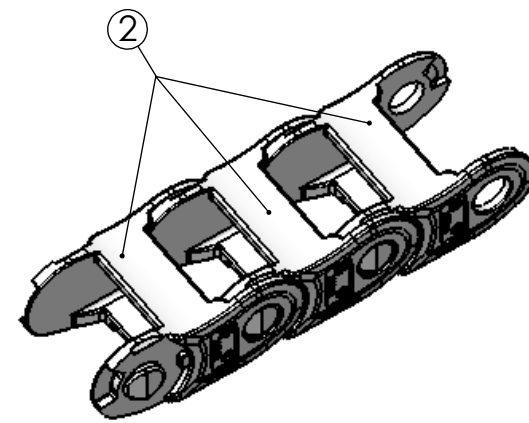

Kettenlanze SoftSlide

Zusammenbau - Reihenfolge

- 1x Kopfstück komplett (incl. 1x Verbindungsglied Nr. 2)
- 1x Kettenglied Nr. 3
- 21x Kettenglied Nr. 2
- 1x Kettenglied mit Spannschloß Nr. 4
- 119x Kettenglied Nr. 2
- 1x Kettenglied Nr. 5 mit Bohrung
- 2x Kettenglied Nr. 2
- 1x Kettenglied Nr. 5 mit Bohrung

Stand / last update / mise à jour: 15.09.2016

Pos.	Artikel-Nr. Part no. No. article	Stück Quantity Quantité	Benennung	Part name	Désignation
1	700340	1	SoftSlide-Kopfstück mit Doppelsexenter	SoftSlide header with double eccentric	SoftSlide - Tête de chaîne avec excentrique double
2	700334	139	SoftSlide-Kettenglied Nr. 2	SoftSlide chain link no. 2	SoftSlide - Maillon no. 2
3	700409	1	SoftSlide-Ketten-Endglieder komplett	SoftSlide end-chainlinks complete	SoftSlide maillons finals complets
4	700335	1	SoftSlide-Kettenglied Nr. 3	Soft Slide chain link no. 3	SoftSlide - Maillon no. 3
5	700337	1	SoftSlide-Kettenglied Nr. 4	SoftSlide-Chain link no. 4	SoftSlide - Maillon no. 4 avec tendeur à vis
6	700365	1	SoftSlide-Kopfstück mit Doppelsexenter mit Abweiser	SoftSlide header with double eccentric and bumper	SoftSlide-Tête de chaîne avec excentrique double et bumper

Stand / last update / mise à jour: 15.09.2016

Pos.	Artikel-Nr. Part no. No. article	Stück Quantity Quantité	Benennung	Part name	Désignation
1	700381	1	Achse VA 4mm	Axleb VA 4mm	Axe VA 4mm
2	700364	1	Abweiser	Bumper	Bumper
3	191158	1	Kunststoffschraube 4x12	Plastic screw 4x12	Vis plastifiée 4 x 12