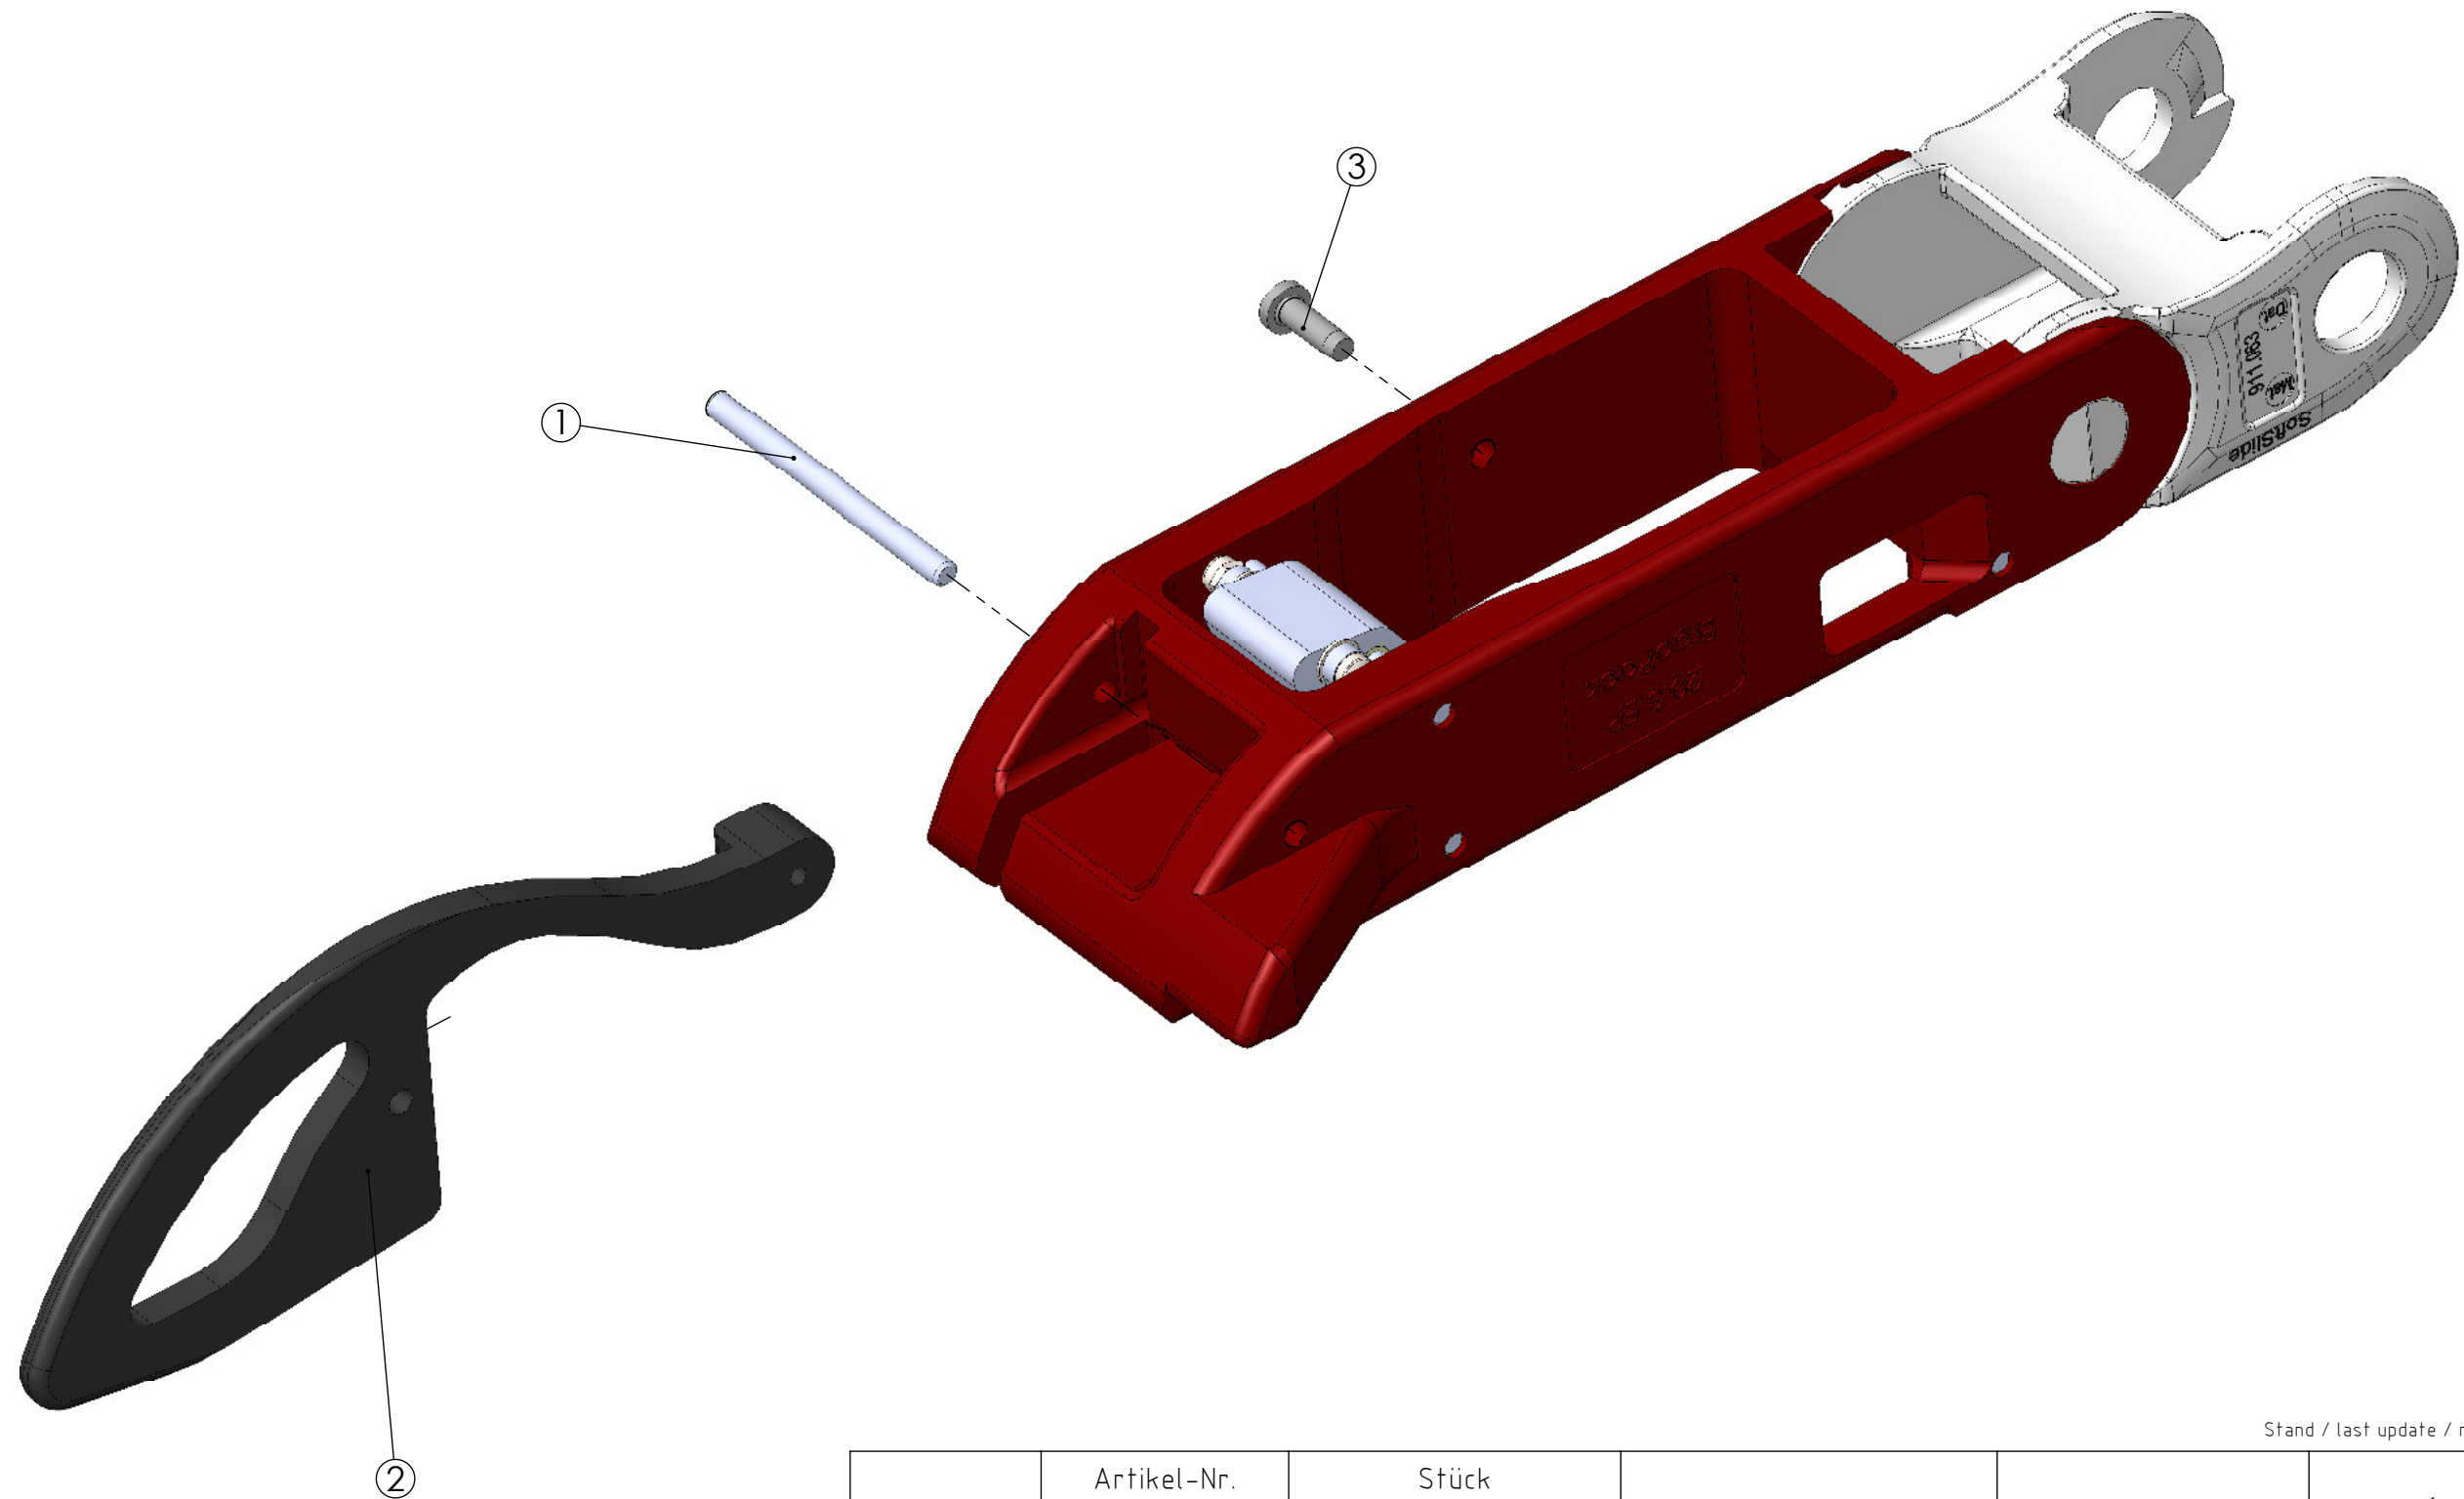

## Zusammenbau - Reihenfolge

- 1x Kopfstück komplett (incl. 1x Verbindungsglied Nr. 2)
- 1x Kettenglied Nr. 3
- 21x Kettenglied Nr. 2
- 1x Kettenglied mit Spannschloß Nr. 4
- 119x Kettenglied Nr. 2
- 1x Kettenglied Nr. 5 mit Bohrung
- 2x Kettenglied Nr. 2
- 1x Kettenglied Nr. 5 mit Bohrung

Stand / last update / mise à jour: 03.11.2016

Pos.	Artikel-Nr. Part no. No. article	Stück Quantity Quantité	Benennung	Part name	Désignation
1	700340	1	SoftSlide-Kopfstück mit Doppelsexenter	SoftSlide header with double eccentric	SoftSlide - Tête de chaîne avec excentrique double
2	700334	139	SoftSlide-Kettenglied Nr. 2	SoftSlide chain link no. 2	SoftSlide - Maillon no. 2
3	700409	1	SoftSlide-Ketten-Endglieder komplett	SoftSlide end-chainlinks complete	SoftSlide maillons finals complets
4	700335	1	SoftSlide-Kettenglied Nr. 3	Soft Slide chain link no. 3	SoftSlide - Maillon no. 3
5	700337	1	SoftSlide-Kettenglied Nr. 4	SoftSlide-Chain link no. 4	SoftSlide - Maillon no. 4 avec tendeur à vis
6	700365	1	SoftSlide-Kopfstück mit Doppelsexenter mit Abweiser	SoftSlide header with double eccentric and bumper	SoftSlide-Tête de chaîne avec excentrique double et bumper

SoftSlide - Kopfstück mit Doppelsexcenter mit Abweiser (Artikel-Nr. 700365)  
 Header SoftSlide with double eccentric complete with bumper

Stand / last update / mise à jour: 03.11.2016

Pos.	Artikel-Nr. Part no. No. article	Stück Quantity Quantité	Benennung	Part name	Désignation
1	700381	1	Achse VA 4mm	Axleb VA 4mm	Axe VA 4mm
2	700364	1	Abweiser	Bumper	Bumper
3	191158	1	Kunststoffschraube 4x12	Plastic screw 4x12	Vis plastifiée 4 x 12