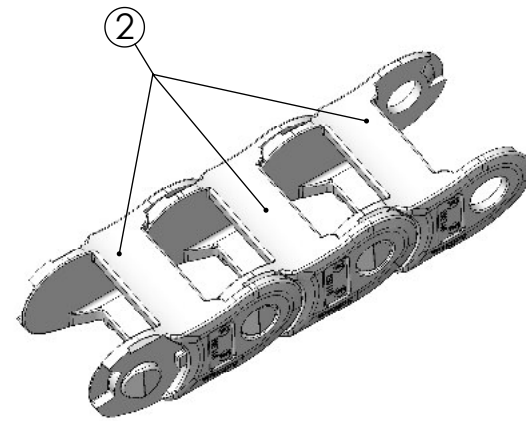

## Zusammenbau - Reihenfolge

- 1x Kopfstück komplett (incl. 1x Verbindungsglied Nr. 2)
- 1x Kettenglied Nr. 3
- 21x Kettenglied Nr. 2
- 1x Kettenglied mit Spannschloß Nr. 4
- 119x Kettenglied Nr. 2
- 1x Kettenglied Nr. 5 mit Bohrung
- 2x Kettenglied Nr. 2
- 1x Kettenglied Nr. 5 mit Bohrung

Stand / last update / mise à jour: 03.11.2016

Pos.	Artikel-Nr. Part no. No. article	Stück Quantity Quantité	Benennung	Part name	Désignation
1	700340	1	SoftSlide-Kopfstück mit Doppelsexenter	SoftSlide header with double eccentric	SoftSlide - Tête de chaîne avec excentrique double
2	700334	139	SoftSlide-Kettenglied Nr. 2	SoftSlide chain link no. 2	SoftSlide - Maillon no. 2
3	700409	1	SoftSlide-Ketten-Endglieder komplett	SoftSlide end-chainlinks complete	SoftSlide maillons finals complets
4	700335	1	SoftSlide-Kettenglied Nr. 3	Soft Slide chain link no. 3	SoftSlide - Maillon no. 3
5	700337	1	SoftSlide-Kettenglied Nr. 4	SoftSlide-Chain link no. 4	SoftSlide - Maillon no. 4 avec tendeur à vis
6	700365	1	SoftSlide-Kopfstück mit Doppelsexenter mit Abweiser	SoftSlide header with double eccentric and bumper	SoftSlide-Tête de chaîne avec excentrique double et bumper

SoftSlide - Kopfstück mit Doppelsexcenter mit Abweiser (Artikel-Nr. 700365)  
 Header SoftSlide with double eccentric complete with bumper

Stand / last update / mise à jour: 03.11.2016

Pos.	Artikel-Nr. Part no. No. article	Stück Quantity Quantité	Benennung	Part name	Désignation
1	700381	1	Achse VA 4mm	Axleb VA 4mm	Axe VA 4mm
2	700364	1	Abweiser	Bumper	Bumper
3	191158	1	Kunststoffschraube 4x12	Plastic screw 4x12	Vis plastifiée 4 x 12