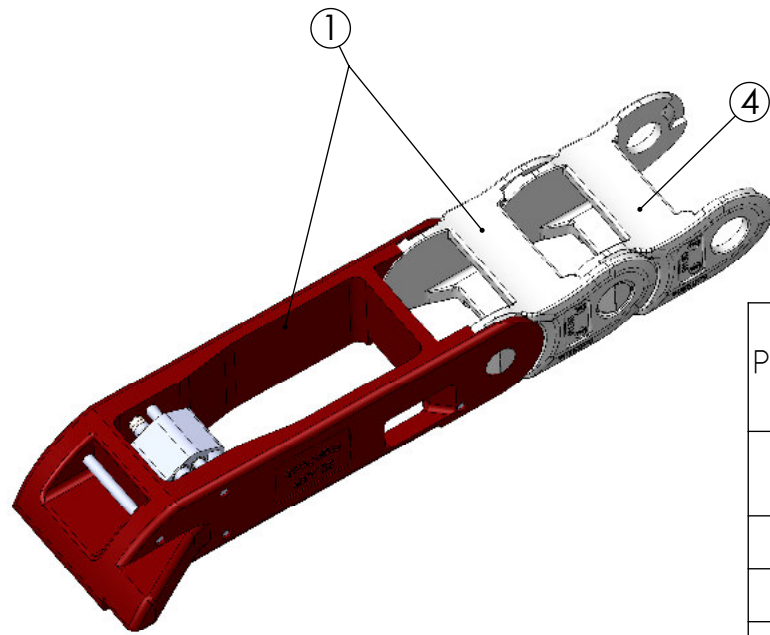

## Zusammenbau - Reihenfolge

- 1x Kopfstück komplett (incl. 1x Verbindungsglied Nr. 2)
- 1x Kettenglied Nr. 3
- 21x Kettenglied Nr. 2
- 1x Kettenglied mit Spannschloß Nr. 4
- 119x Kettenglied Nr. 2
- 1x Kettenglied Nr. 5 mit Bohrung
- 2x Kettenglied Nr. 2
- 1x Kettenglied Nr. 5 mit Bohrung

Stand / last update / mise à jour: 03.11.2016

Pos.	Artikel-Nr. Part no. No. article	Stück Quantity Quantité	Benennung	Part name	Désignation
1	700340	1	SoftSlide-Kopfstück mit Doppelsexenter	SoftSlide header with double eccentric	SoftSlide - Tête de chaîne avec excentrique double
2	700334	139	SoftSlide-Kettenglied Nr. 2	SoftSlide chain link no. 2	SoftSlide - Maillon no. 2
3	700409	1	SoftSlide-Ketten-Endglieder komplett	SoftSlide end-chainlinks complete	SoftSlide maillons finals complets
4	700335	1	SoftSlide-Kettenglied Nr. 3	Soft Slide chain link no. 3	SoftSlide - Maillon no. 3
5	700337	1	SoftSlide-Kettenglied Nr. 4	SoftSlide-Chain link no. 4	SoftSlide - Maillon no. 4 avec tendeur à vis
6	700365	1	SoftSlide-Kopfstück mit Doppelsexenter mit Abweiser	SoftSlide header with double eccentric and bumper	SoftSlide-Tête de chaîne avec excentrique double et bumper

SoftSlide - Kopfstück mit Doppelsexcenter mit Abweiser (Artikel-Nr. 700365)  
 Header SoftSlide with double eccentric complete with bumper

Stand / last update / mise à jour: 03.11.2016

Pos.	Artikel-Nr. Part no. No. article	Stück Quantity Quantité	Benennung	Part name	Désignation
1	700381	1	Achse VA 4mm	Axleb VA 4mm	Axe VA 4mm
2	700364	1	Abweiser	Bumper	Bumper
3	191158	1	Kunststoffschraube 4x12	Plastic screw 4x12	Vis plastifiée 4 x 12