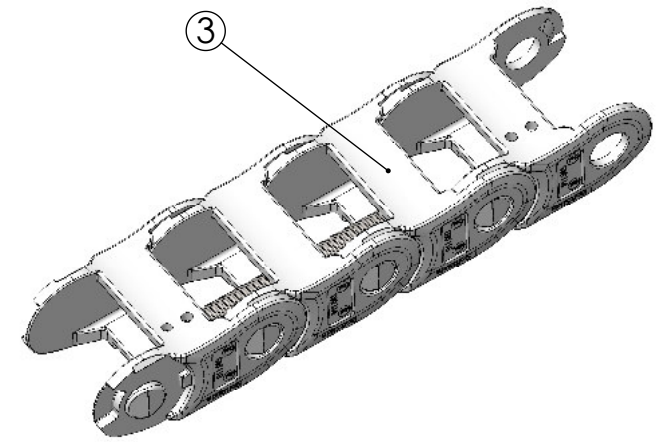

# Kettenlanze SoftSlide

## Zusammenbau - Reihenfolge

- 1x Kopfstück komplett (incl. 1x Verbindungsglied Nr. 2)
- 1x Kettenglied Nr. 3
- 21x Kettenglied Nr. 2
- 1x Kettenglied mit Spannschloß Nr. 4
- 119x Kettenglied Nr. 2
- 1x Kettenglied Nr. 5 mit Bohrung
- 2x Kettenglied Nr. 2
- 1x Kettenglied Nr. 5 mit Bohrung

Stand / last update / mise à jour: 03.11.2016

Pos.	Artikel-Nr. Part no. No. article	Stück Quantity Quantité	Benennung	Part name	Désignation
1	700340	1	SoftSlide-Kopfstück mit Doppelsexenter	SoftSlide header with double eccentric	SoftSlide - Tête de chaîne avec excentrique double
2	700334	139	SoftSlide-Kettenglied Nr. 2	SoftSlide chain link no. 2	SoftSlide - Maillon no. 2
3	700409	1	SoftSlide-Ketten-Endglieder komplett	SoftSlide end-chainlinks complete	SoftSlide maillons finals complets
4	700335	1	SoftSlide-Kettenglied Nr. 3	Soft Slide chain link no. 3	SoftSlide - Maillon no. 3
5	700337	1	SoftSlide-Kettenglied Nr. 4	SoftSlide-Chain link no. 4	SoftSlide - Maillon no. 4 avec tendeur à vis
6	700365	1	SoftSlide-Kopfstück mit Doppelsexenter mit Abweiser	SoftSlide header with double eccentric and bumper	SoftSlide-Tête de chaîne avec excentrique double et bumper

SoftSlide - Kopfstück mit Doppelsexcenter mit Abweiser (Artikel-Nr. 700365)  
 Header SoftSlide with double eccentric complete with bumper

Stand / last update / mise à jour: 03.11.2016

Pos.	Artikel-Nr. Part no. No. article	Stück Quantity Quantité	Benennung	Part name	Désignation
1	700381	1	Achse VA 4mm	Axleb VA 4mm	Axe VA 4mm
2	700364	1	Abweiser	Bumper	Bumper
3	191158	1	Kunststoffschraube 4x12	Plastic screw 4x12	Vis plastifiée 4 x 12