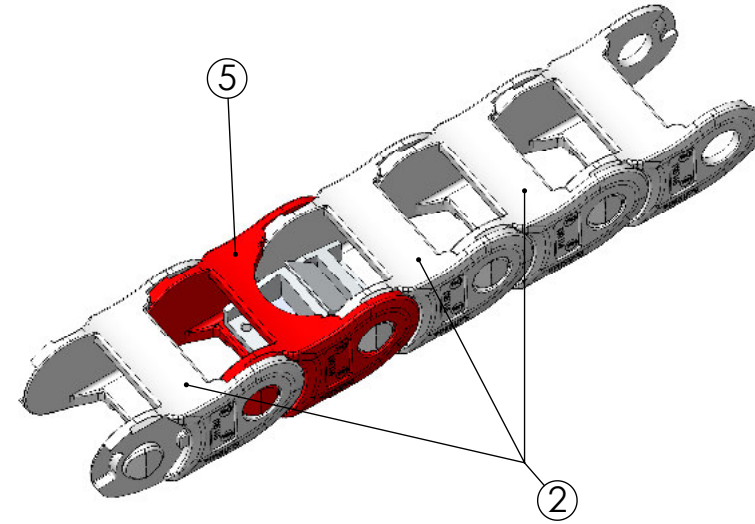

## Zusammenbau - Reihenfolge

- 1x Kopfstück komplett (incl. 1x Verbindungsglied Nr. 2)
- 1x Kettenglied Nr. 3
- 21x Kettenglied Nr. 2
- 1x Kettenglied mit Spannschloß Nr. 4
- 119x Kettenglied Nr. 2
- 1x Kettenglied Nr. 5 mit Bohrung
- 2x Kettenglied Nr. 2
- 1x Kettenglied Nr. 5 mit Bohrung

Stand / last update / mise à jour: 03.11.2016

Pos.	Artikel-Nr. Part no. No. article	Stück Quantity Quantité	Benennung	Part name	Désignation
1	700340	1	SoftSlide-Kopfstück mit Doppelsexenter	SoftSlide header with double eccentric	SoftSlide - Tête de chaîne avec excentrique double
2	700334	139	SoftSlide-Kettenglied Nr. 2	SoftSlide chain link no. 2	SoftSlide - Maillon no. 2
3	700409	1	SoftSlide-Ketten-Endglieder komplett	SoftSlide end-chainlinks complete	SoftSlide maillons finals complets
4	700335	1	SoftSlide-Kettenglied Nr. 3	Soft Slide chain link no. 3	SoftSlide - Maillon no. 3
5	700337	1	SoftSlide-Kettenglied Nr. 4	SoftSlide-Chain link no. 4	SoftSlide - Maillon no. 4 avec tendeur à vis
6	700365	1	SoftSlide-Kopfstück mit Doppelsexenter mit Abweiser	SoftSlide header with double eccentric and bumper	SoftSlide-Tête de chaîne avec excentrique double et bumper

SoftSlide - Kopfstück mit Doppelsexcenter mit Abweiser (Artikel-Nr. 700365)  
 Header SoftSlide with double eccentric complete with bumper

Stand / last update / mise à jour: 03.11.2016

Pos.	Artikel-Nr. Part no. No. article	Stück Quantity Quantité	Benennung	Part name	Désignation
1	700381	1	Achse VA 4mm	Axleb VA 4mm	Axe VA 4mm
2	700364	1	Abweiser	Bumper	Bumper
3	191158	1	Kunststoffschraube 4x12	Plastic screw 4x12	Vis plastifiée 4 x 12