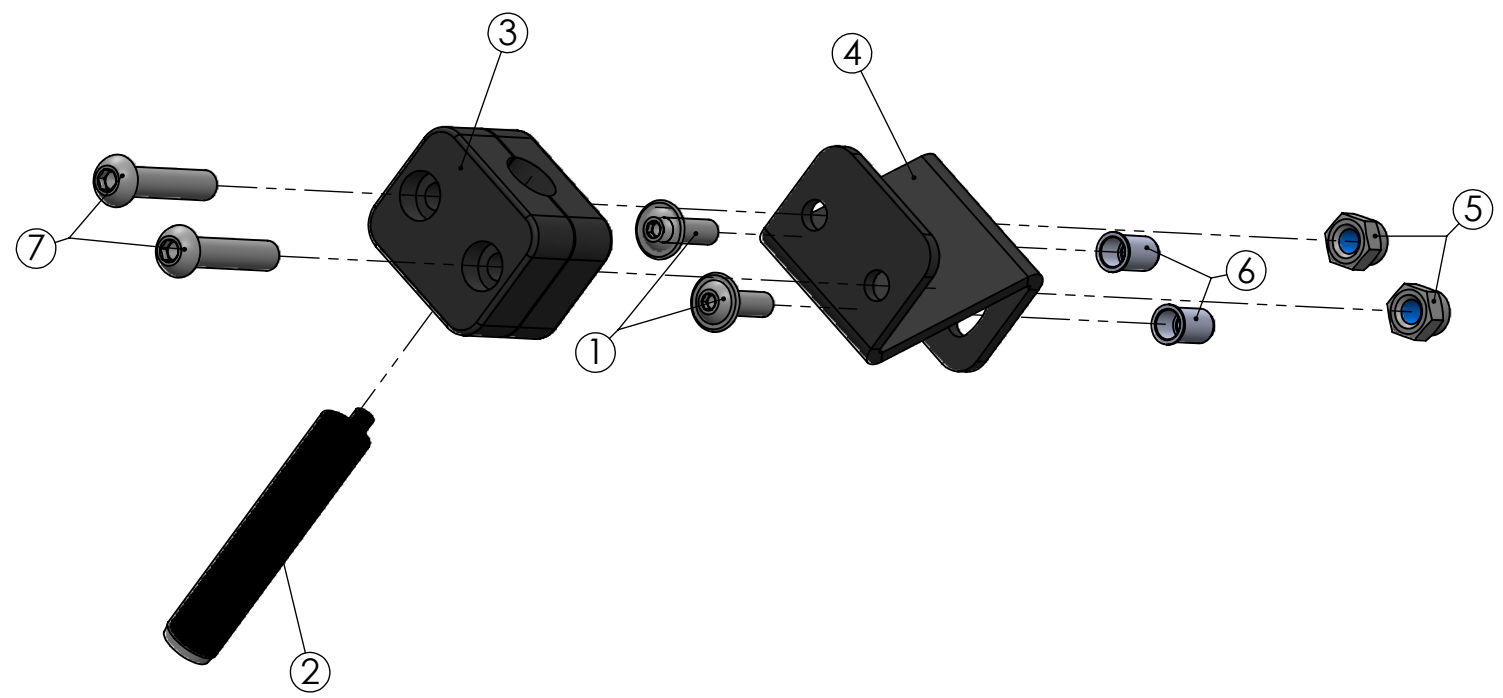

Linien - Laser
Line - laser
Laser à lignes

Stückliste / Parts list / Liste des pieces ErgoPack 700E / 712E / 725E / 740E
 Linien-Laser / Lines-Laser / Laser à lignes

Stand / last update / mise à jour: 30.08.2016

| POS. | Artikel-Nr. Part no. No article | Stück Quantity Quantite | Benennung | Part name | Désignation |
|------|---------------------------------------|-------------------------------|------------------------------|----------------------------|--------------------------------------|
| 1 | 191050 | 2 | Linsenkopf-Schraube M5x16 IS | Pan head screw M5x16 | Vis à tête conique bombée M6 x 30 |
| 2 | 701846 | 1 | Laser | Line laser | Laser |
| 3 | 191127 | 1 | Klemmhalter 12mm | Clamping holder for laser | Support de serrage 12 mm |
| 4 | 700390 | 1 | Halterung Laseraufnahme | Frame fixing of line laser | Support fixation laser |
| 5 | 590011 | 2 | Mutter M6 selbstsichernd | M6 nut self-locking | Ecrou autobloquant M6 |
| 6 | 191088 | 2 | Nietenmutter M5 | Rivet nut M5 | Ecrou rivet M5 |
| 7 | 191058 | 2 | Linsenkopfschraube M6x30 | Fillister head screw M6x30 | Vis à tête conique bombée M5 x 16 IS |