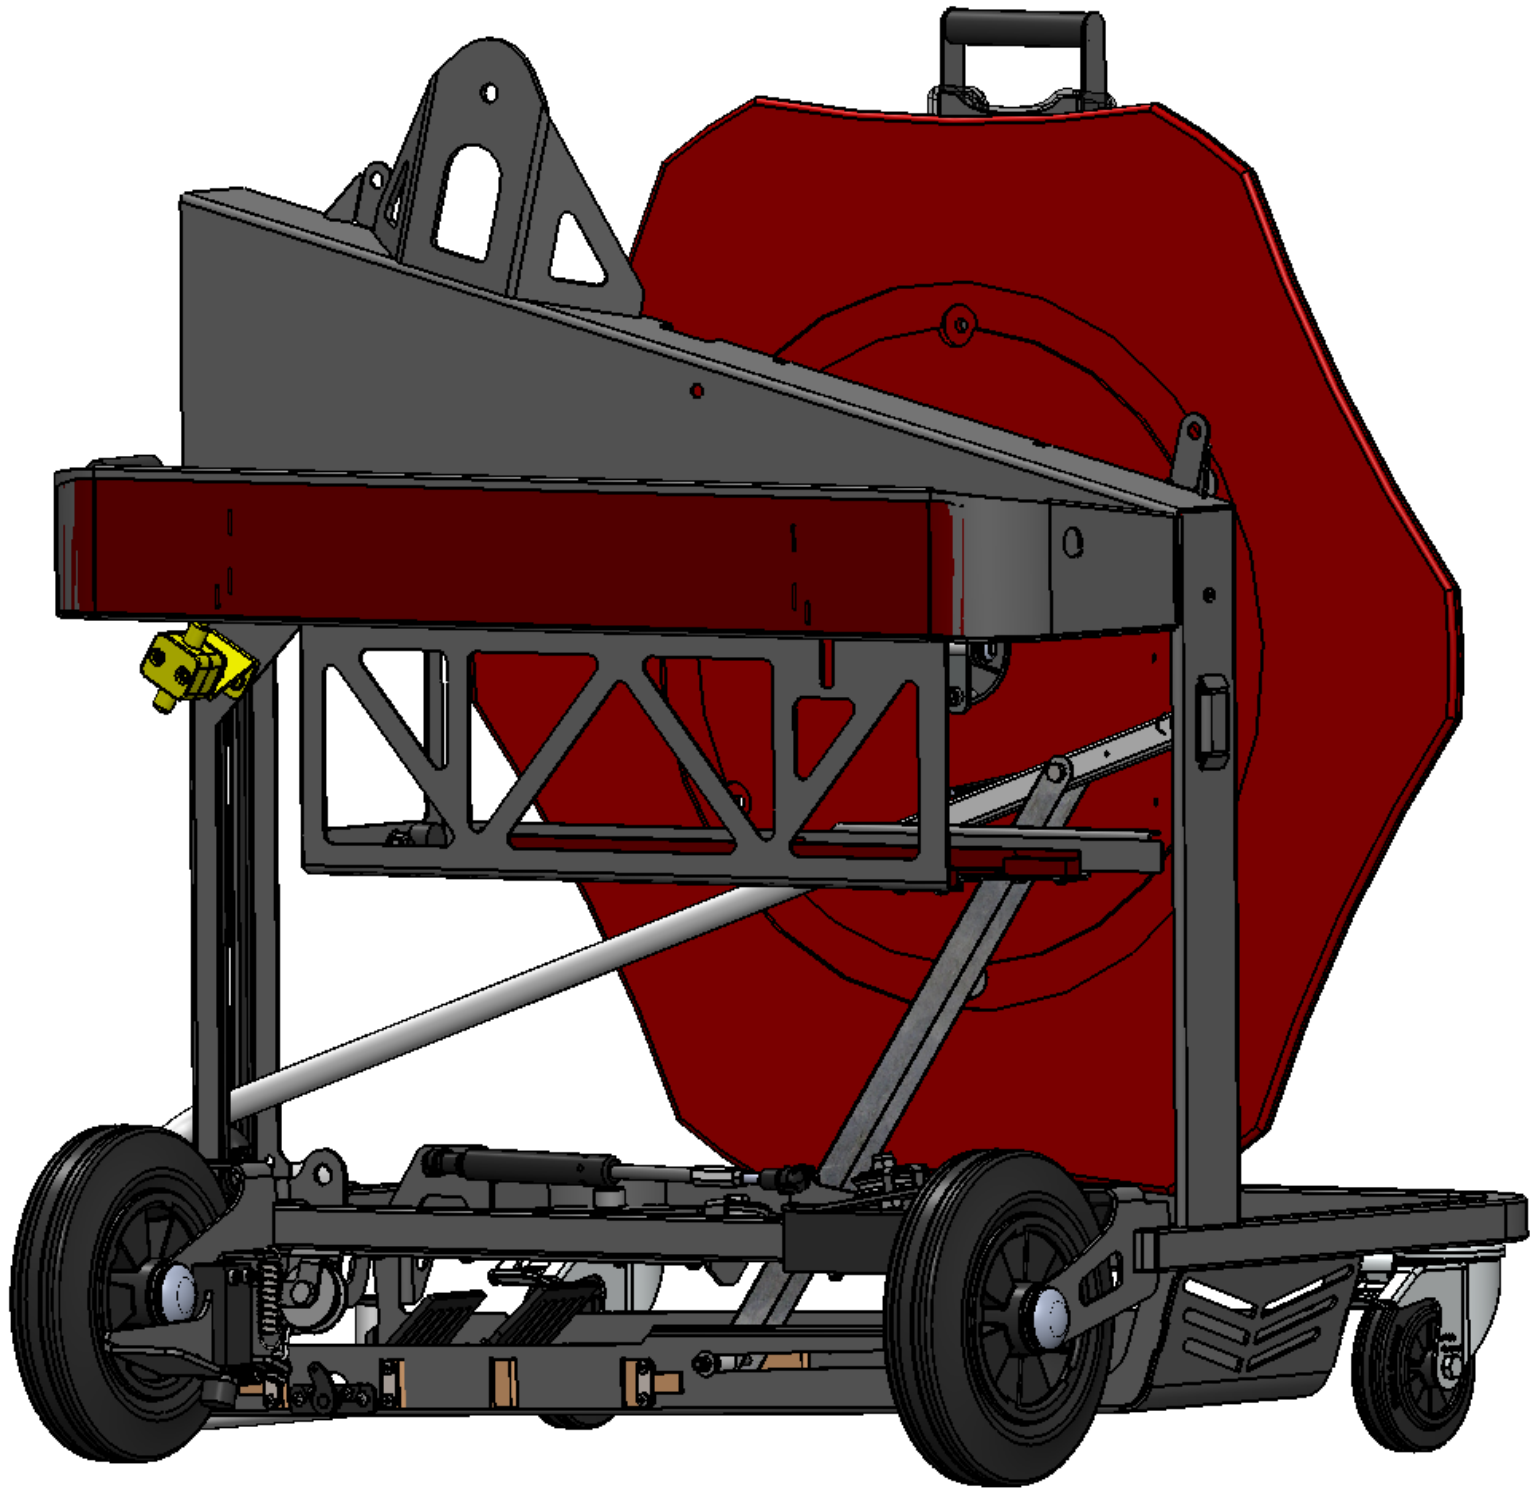

Linien - Laser
Line - laser
Laser à lignes

Stückliste / Parts list / Liste des pieces ErgoPack 700E / 712E / 725E / 740E
 Linien-Laser / Lines-Laser / Laser à lignes

Stand / last update / mise à jour: 30.08.2016

| POS. | Artikel-Nr. Part no. No article | Stück Quantity Quantite | Benennung | Part name | Désignation |
|------|---------------------------------------|-------------------------------|------------------------------|----------------------------|--------------------------------------|
| 1 | 191050 | 2 | Linsenkopf-Schraube M5x16 IS | Pan head screw M5x16 | Vis à tête conique bombée M6 x 30 |
| 2 | 701846 | 1 | Laser | Line laser | Laser |
| 3 | 191127 | 1 | Klemmhalter 12mm | Clamping holder for laser | Support de serrage 12 mm |
| 4 | 700390 | 1 | Halterung Laseraufnahme | Frame fixing of line laser | Support fixation laser |
| 5 | 590011 | 2 | Mutter M6 selbstsichernd | M6 nut self-locking | Ecrou autobloquant M6 |
| 6 | 191088 | 2 | Nietenmutter M5 | Rivet nut M5 | Ecrou rivet M5 |
| 7 | 191058 | 2 | Linsenkopfschraube M6x30 | Fillister head screw M6x30 | Vis à tête conique bombée M5 x 16 IS |