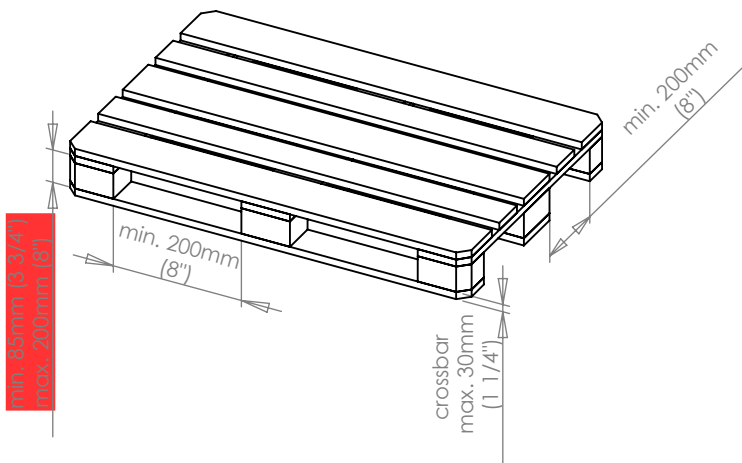

# Maximale Palettenabmessungen die mit ErgoPack umreift werden können

Palettentiefe	Palettenhöhe
0,8m (31,5")	2,3m (90,5")
1,0m (39,5")	2,10m (82,5")
1,2m (47,0")	1,9m (75,0")
1,4m (55,0")	1,7m (67,0")
1,6m (63,0")	1,5m (59,0")
1,8m (71,0")	1,3m (51,0")
2,0m (79,0")	1,1m (43,5")
2,4m (94,5")	0,7m (27,5")

## Mindestabmessungen für den "Standard" Umlenkschlitten

## Mindestabmessungen für den "US-Umlenkschlitten"