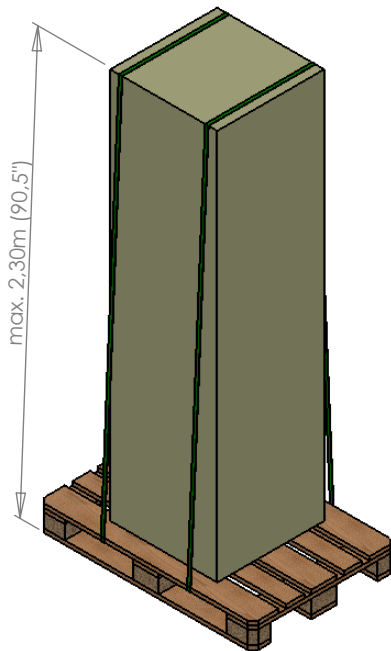

# Maximale Palettenabmessungen die mit ErgoPack umreift werden können

Palettentiefe	Palettenhöhe
0,8m (31,5")	2,3m (90,5")
1,0m (39,5")	2,10m (82,5")
1,2m (47,0")	1,9m (75,0")
1,4m (55,0")	1,7m (67,0")
1,6m (63,0")	1,5m (59,0")
1,8m (71,0")	1,3m (51,0")
2,0m (79,0")	1,1m (43,5")
2,4m (94,5")	0,7m (27,5")

## Mindestabmessungen für den "Standard" Umlenkschlitten

## Mindestabmessungen für den "US-Umlenkschlitten"