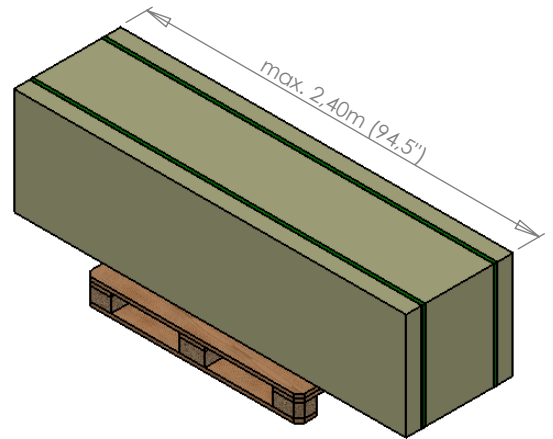

# Maximale Palettenabmessungen die mit ErgoPack umreift werden können

Palettentiefe	Palettenhöhe
0,8m (31,5")	2,3m (90,5")
1,0m (39,5")	2,10m (82,5")
1,2m (47,0")	1,9m (75,0")
1,4m (55,0")	1,7m (67,0")
1,6m (63,0")	1,5m (59,0")
1,8m (71,0")	1,3m (51,0")
2,0m (79,0")	1,1m (43,5")
2,4m (94,5")	0,7m (27,5")

## Mindestabmessungen für den "Standard" Umlenkschlitten

## Mindestabmessungen für den "US-Umlenkschlitten"