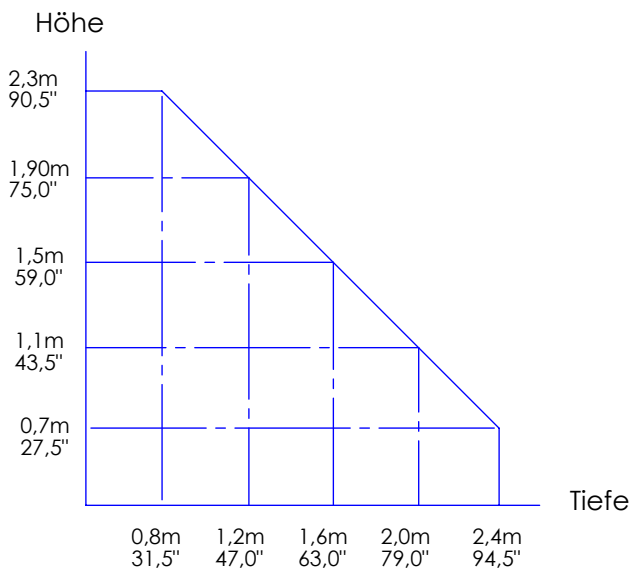

# Maximale Palettenabmessungen die mit ErgoPack umreift werden können

Palettentiefe	Palettenhöhe
0,8m (31,5")	2,3m (90,5")
1,0m (39,5")	2,10m (82,5")
1,2m (47,0")	1,9m (75,0")
1,4m (55,0")	1,7m (67,0")
1,6m (63,0")	1,5m (59,0")
1,8m (71,0")	1,3m (51,0")
2,0m (79,0")	1,1m (43,5")
2,4m (94,5")	0,7m (27,5")

## Mindestabmessungen für den "Standard" Umlenkschlitten

## Mindestabmessungen für den "US-Umlenkschlitten"