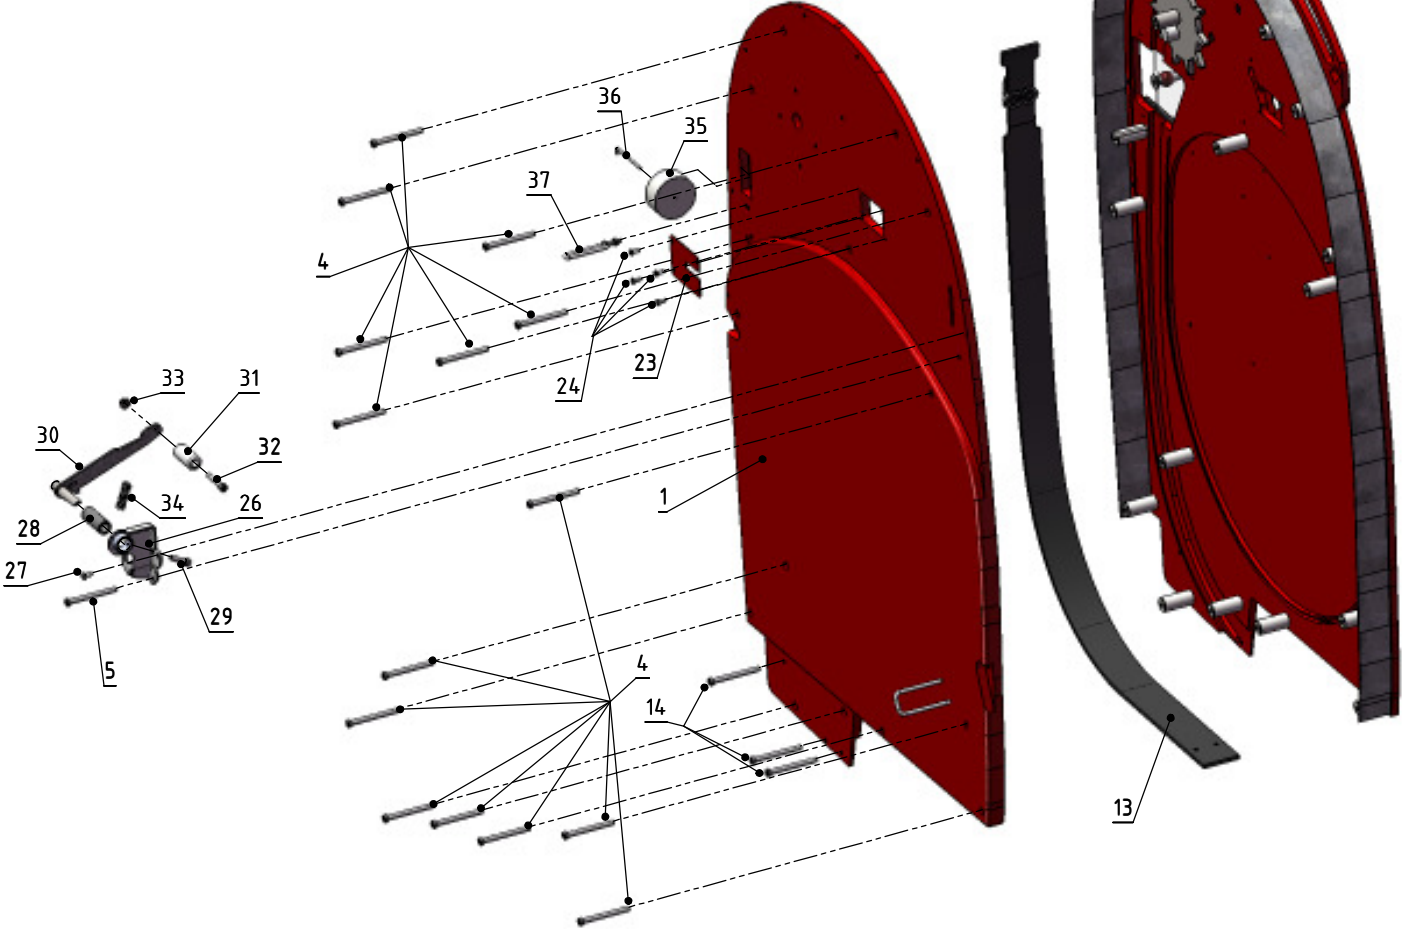

Speicherplatte Bandseite (Modell 700E/720E/730E) Storageplate strapsided (Model 700E/720E/730E)

Stückliste / Parts list / Liste des pièces ErgoPack 720E / 730E
Speicherplatte mit Antrieb / Storage plate with drive / Plateaux de stockage avec commande

Stand / last update / mise à jour: 12.01.2012

Pos.	Artikel-Nr. Part no. No. article	Stück Quantity Quantité	Benennung	Part name	Désignation
1	700123	1	Speicherplatte Bandseite	Storage plate strap side	Plateau de stockage côté feuillard
2	700124	1	Speicherplatte mit Griff (Bedienerseite)	Storage plate with handle (operator side)	Plateau de stockage avec poignée
3	700108	16	Distanzhülse 20-49-6	Spacer sleeve	Duille de distance 20-49-6
4	591002	15	Innensechskant- Schraube M6x70	Hexagonal recessed screw M6x70	Vis à six pans creux M 6 x 70
5	591003	1	Innensechskant- Schraube M6x80	Hexagonal recessed screw M6x80	Vis à six pans creux M 6 x 80
6	593010	17	Sechskant- Mutter mit Flansch	Hexagonal nut with flange	Ecrou hexagonal M 6 avec flasque
7	700102	1	Distanzstreifen	Spacer strip	Bande de distance
8	600309	1	Zahnrad Stahl, 8mm	Steel spocket, 8mm	Roue dentée acier, 8 mm
9	600336	1	Welle mit Keilnut	Shaft with keyway	Pivot avec rainure
10	600331	1	Gleitlager Ø 20mm	Plain bearing Ø 20mm	Coussinet de glissement, diam. 20 mm
11	593009	2	Kunststoffschraube 4,5x13	Plastic screw 4,5x13	Vis plastifiée 4,5 x 13
12	600306	1	Lamellenstopfen Ø 18mm	Fins connector Ø 18mm	Bouchon aux lamelles noir, 18 mm
13	700122	1	Längenbegrenzungsband m. Anschlag (komplett)	Length stop strap with buffer (complete)	Sangle de déplacement compl.
14	590021	3	Innensechskant- Schraube M5x75	Hexagonal recessed screw M5x75	Vis à six pans creux M 5 x 75
15	592005	3	Mutter M5 mit Klemmteil	Nut M5 with clamp	Ecrou hexagonal M 5 avec pince
16	600121	1	Anschlagbügel	Buffer strap	Etirer de butée
17	700117	1	Führung Schiebefenster oben	Slideway window, upper	Guidage pour fenêtre coulissante, haut,
18	700118	1	Führung Schiebefenster unten	Slideway window, lower	Guidage pour fenêtre coulissante, bas
19	700119	1	Kabelkanal	Cable duct	Conduit de câbles
20	590026	9	Kunststoffschraube 5x16	Plastic screw 5x16	Vis plastifiée 5 x 16
21	600301	1	Schiebefenster	Sliding window	Fenêtre coulissante, plexiglas
22	600300	1	Kugelknopf mit Schraube	Knob with screw	Bouton avec vis
23	700179	1	Abdeckung Kabeldurchführung mit Schlitz	Cover cable bushing with slot	Couvercle passe cable avec fissure