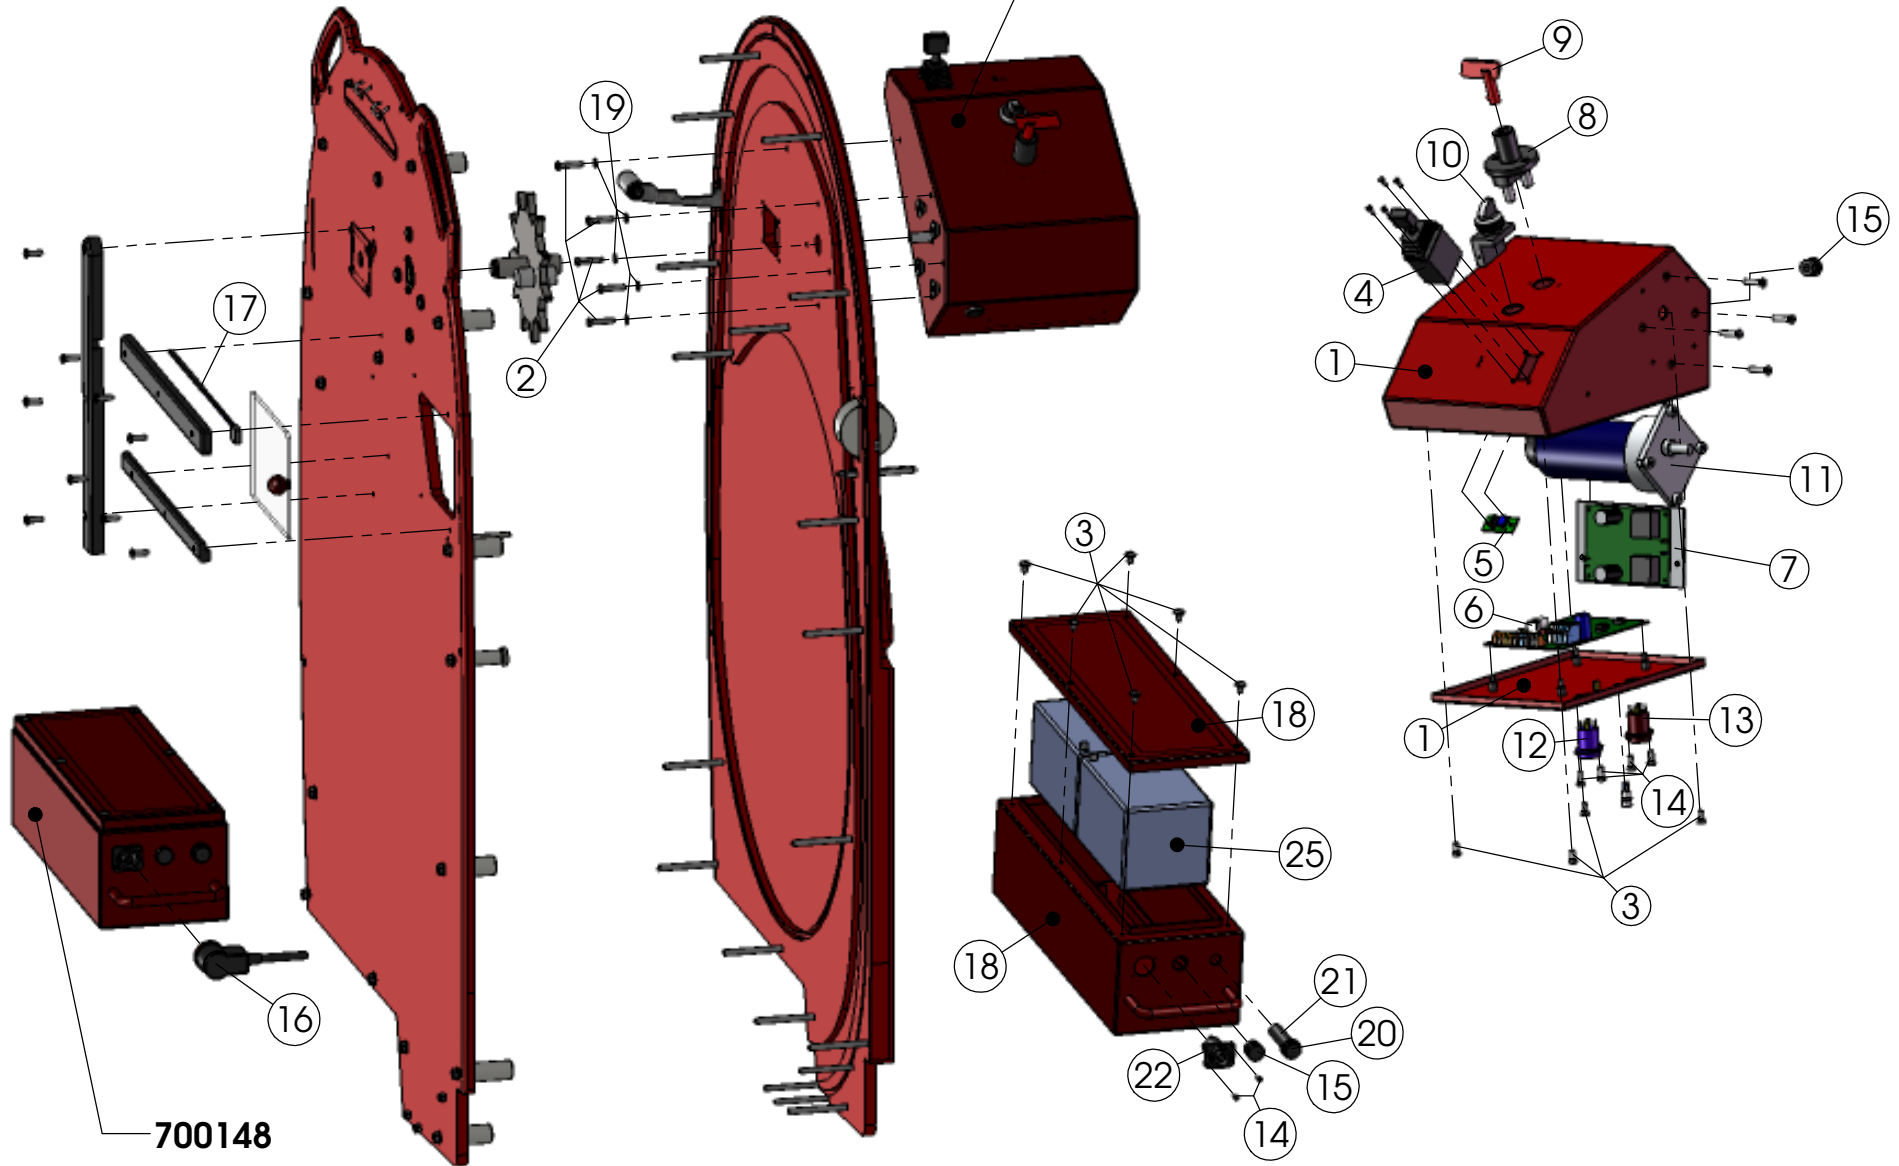

700E / 725E / 740E

Steuerung u. Akkupack
Controlbox and battery
Commande et batterie

700171 / 700E
700128 / 725E ; 740E

Stückliste / Parts list / Liste des pièces ErgoPack 700E / 725E / 740E

Steuerung und Akkupack / Control box and battery pack / Commande et batterie

Stand / last update / mise à jour: 12.01.2012

Pos.	Artikel-Nr. Part no. No. article	Stück Quantity Quantité	Benennung	Part name	Désignation
	700171	1	Steuerung komplett mit Antrieb 700E	Control box complete with drive 700E	Commande complète avec moteur 700 E
	700128	1	Steuerung komplett mit Antrieb 725E / 740E	Control box complete with drive 725E / 740E	Commande complète avec moteur 725 E / 740 E
	700148	1	Akkupack komplett	Battery pack complete	Batterie pour ErgoPack complète
1	700147	1	Steuerungsgehäuse	Control casing	Boîte commande
2	593013	5	Innensechskant-Schraube M5 x 25 mit niedrigem Kopf	Hexagonal nut M5 x 25	Vis à six pans creux M 5 x 25
3	593014	10	Linsenkopfschraube mit ISKA M5 x 6	Lenshead screw M5 x 6	Vis à tête goutte-de-suif M 5 x 6
4	700145	1	Joystick	Joystick	Manette
5	700181	1	LED-Leuchten incl. Kabel und Stecker	LEDs incl cable and plug	Diode lumineuse avec cable et connecteur
6	700144	1	Hauptplatine incl. Software 700E / 725E / 740E	Main board incl. Software 700E / 725E / 740E	Carte mère commande 700 E / 725 E / 740 E
7	700129	1	DC/DC Wandler 24/18,5V 725E/740E	DC/DC converter 24/18,5V 725E/740E	Convertisseur continu/continu 24 / 18,5 Volt, 725E / 740E
8	600314	1	Hauptschalter	Main switch	Interrupteur principal
9	600319	1	Schlüssel für Hauptschalter	Key for main switch	Clé pour interrupteur principal
10	600315	1	Schalter Rüstmodus	Switch set up mode	Interrupteur mode de préparation
11	600307	1	Elektromotor mit Stirnradgetriebe	Electric motor with spur gear	Moteur électrique avec engrenage droit
12	600349	1	Buchse 24V blau	Socket 24V blue	Duille 24 V bleu
13	700146	1	Buchse 14V rot	Socket 14V red	Duille 14 V rouge
14	593015	6	Kreuzschlitz- Schraube M2,5 x 6	Cross recess screw M2,5 x 6	Vis à tête fendue en croix M 2,5 x 6
15	600322	2	Goretex-Membran	Goretex-Membran	Membrane Goretex
16	700152	1	Stromkabel zum Akku incl. beider Stecker	Electric cable for Battery incl. both plugs	Fil électrique pour batterie avec les deux connecteurs
17	600318	1	Türschalter incl. Kabel + Stecker	Door switch incl. cable + plug	Interrupteur porte avec cable et connecteur
18	700149	1	Akkugehäuse	Battery casing	Boîte pour batterie
19	190014	5	Scheibe Ø 5,3	Washer Ø 5,3	Rondelle Ø 5,3
20	700150	1	Sicherungshalter	Protection holder	Support de protection