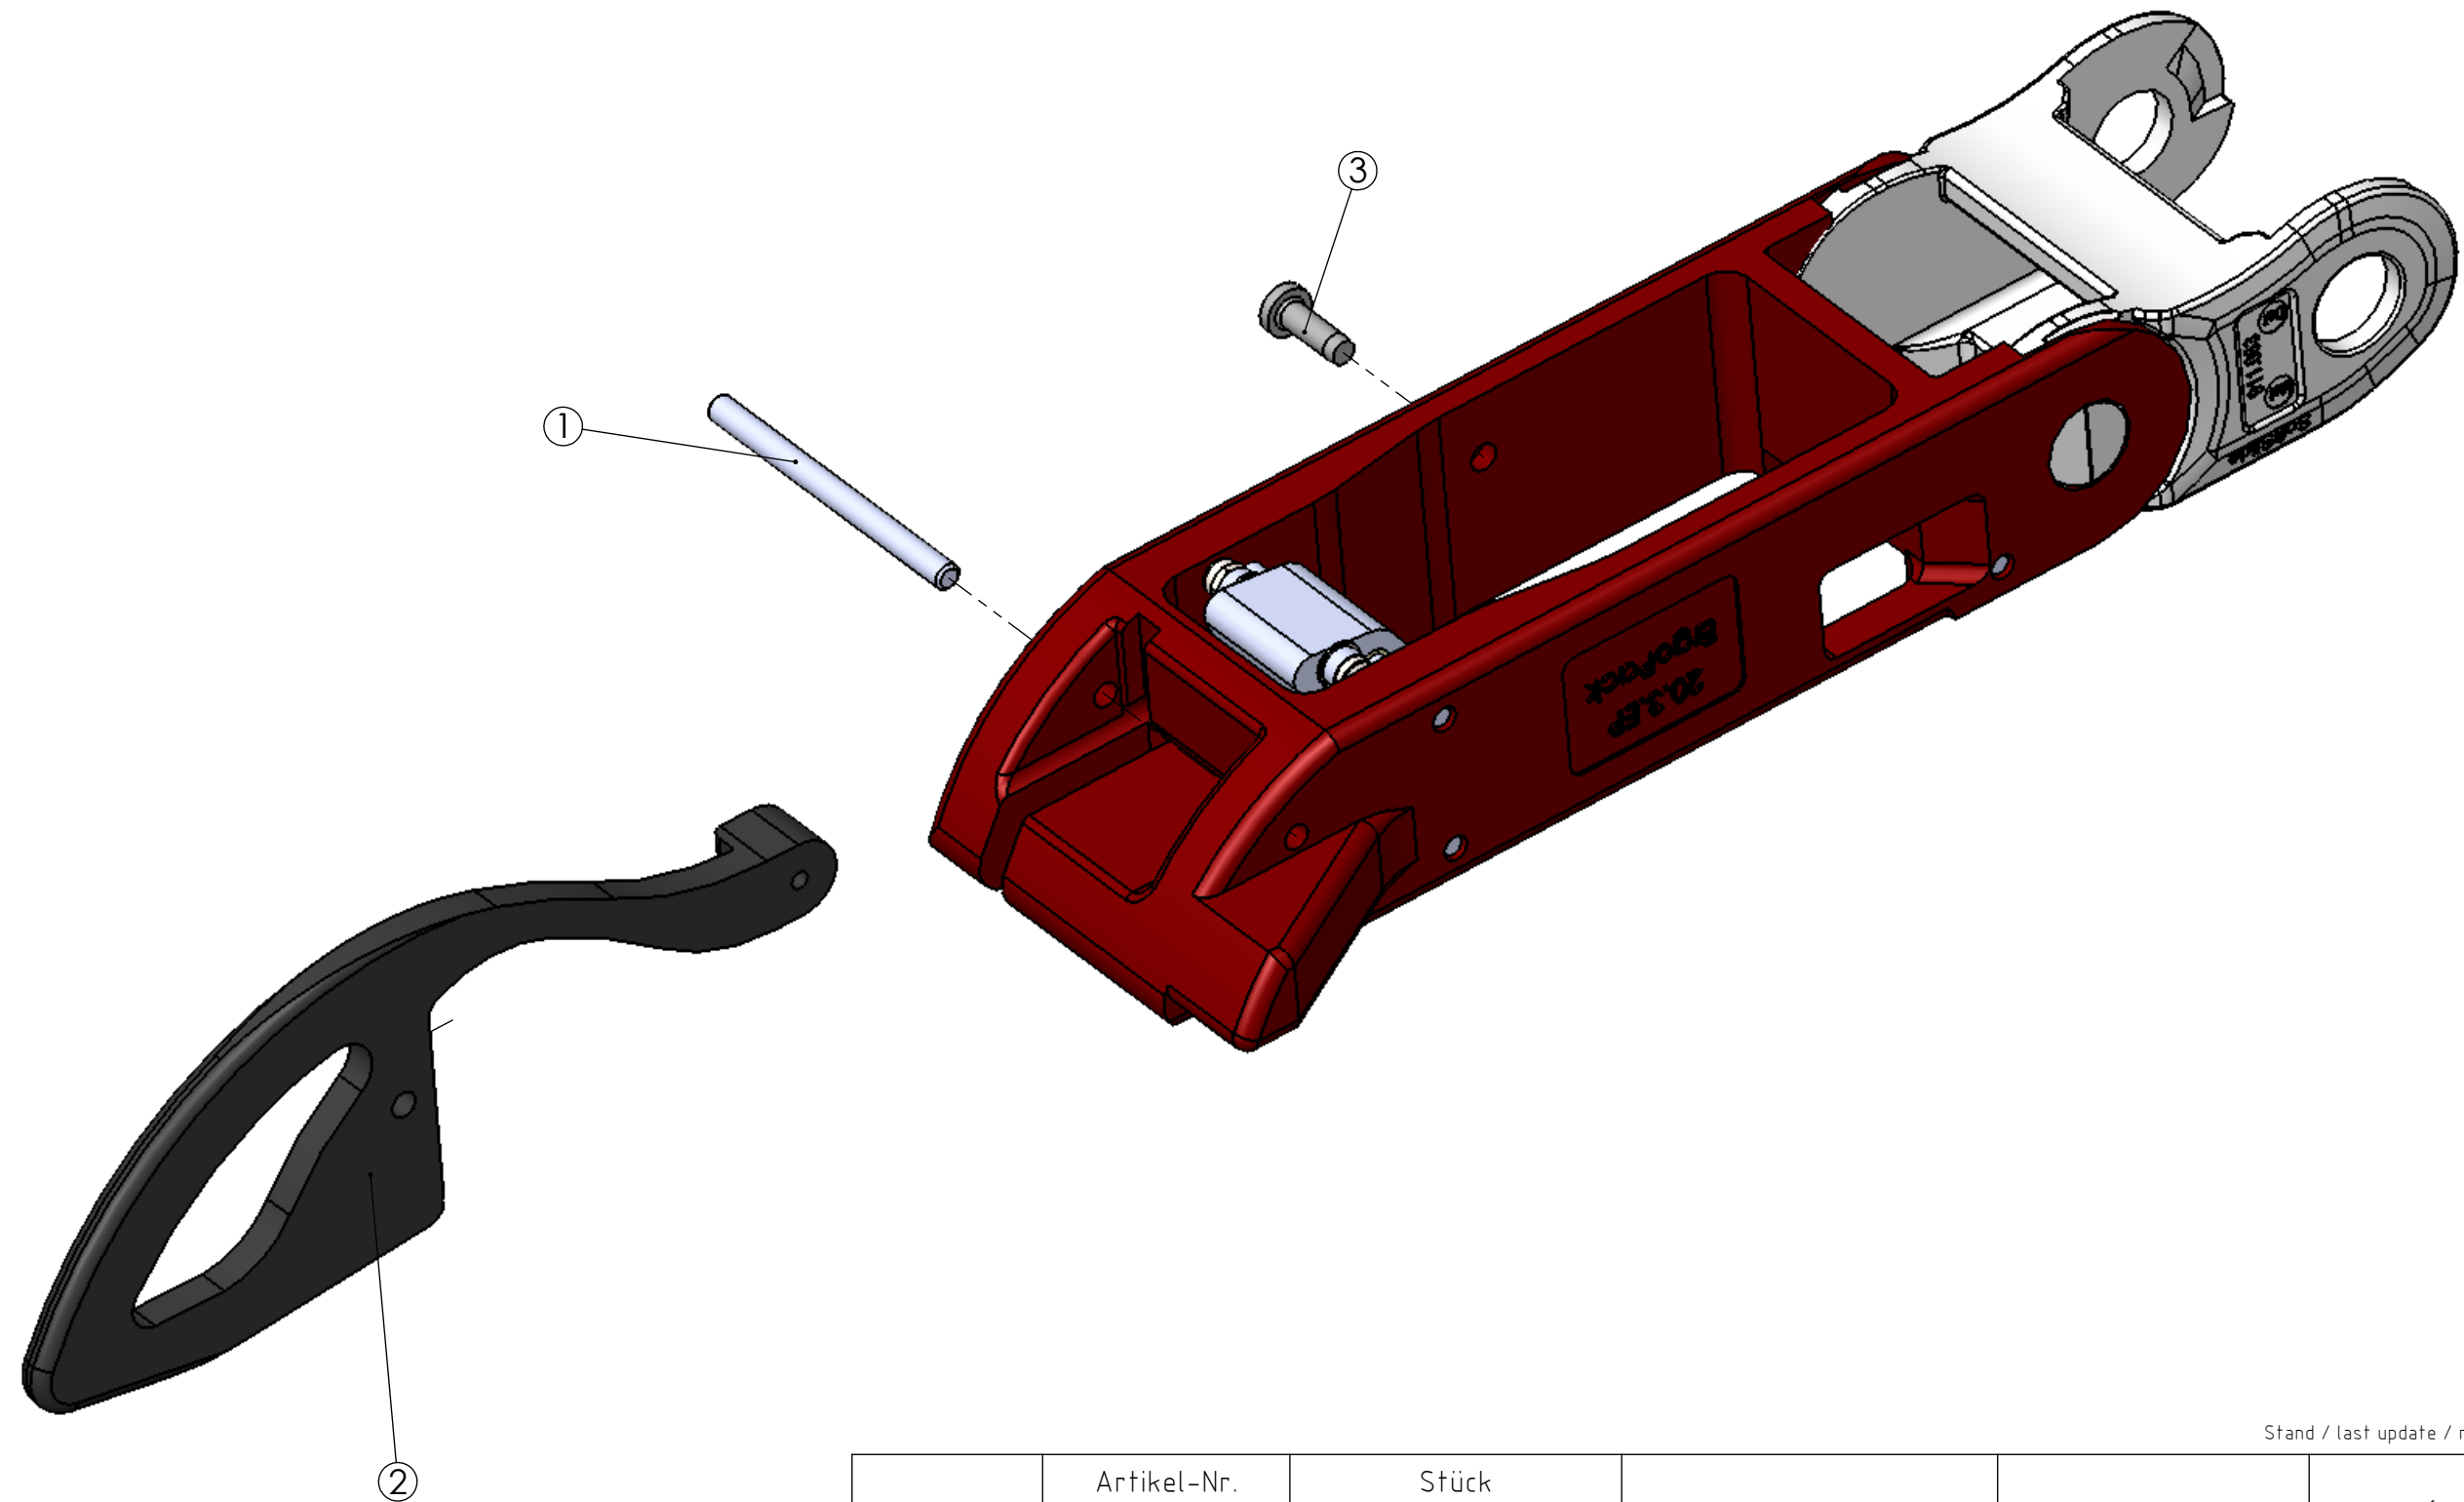

Kettenlanze SoftSlide

Zusammenbau - Reihenfolge

- 1x Kopfstück komplett (incl. 1x Verbindungsglied Nr. 2)
- 1x Kettenglied Nr. 3
- 21x Kettenglied Nr. 2
- 1x Kettenglied mit Spannschloß Nr. 4
- 119x Kettenglied Nr. 2
- 1x Kettenglied Nr. 5 mit Bohrung
- 2x Kettenglied Nr. 2
- 1x Kettenglied Nr. 5 mit Bohrung

Stand / last update / mise à jour: 15.09.2016

Pos.	Artikel-Nr. Part no. No. article	Stück Quantity Quantité	Benennung	Part name	Désignation
1	700340	1	SoftSlide-Kopfstück mit Doppelsexenter	SoftSlide header with double eccentric	SoftSlide - Tête de chaîne avec excentrique double
2	700334	139	SoftSlide-Kettenglied Nr. 2	SoftSlide chain link no. 2	SoftSlide - Maillon no. 2
3	700409	1	SoftSlide-Ketten-Endglieder komplett	SoftSlide end-chainlinks complete	SoftSlide maillons finals complets
4	700335	1	SoftSlide-Kettenglied Nr. 3	Soft Slide chain link no. 3	SoftSlide - Maillon no. 3
5	700337	1	SoftSlide-Kettenglied Nr. 4	SoftSlide-Chain link no. 4	SoftSlide - Maillon no. 4 avec tendeur à vis
6	700365	1	SoftSlide-Kopfstück mit Doppelsexenter mit Abweiser	SoftSlide header with double eccentric and bumper	SoftSlide-Tête de chaîne avec excentrique double et bumper

Stand / last update / mise à jour: 15.09.2016

Pos.	Artikel-Nr. Part no. No. article	Stück Quantity Quantité	Benennung	Part name	Désignation
1	700381	1	Achse VA 4mm	Axleb VA 4mm	Axe VA 4mm
2	700364	1	Abweiser	Bumper	Bumper
3	191158	1	Kunststoffschraube 4x12	Plastic screw 4x12	Vis plastifiée 4 x 12