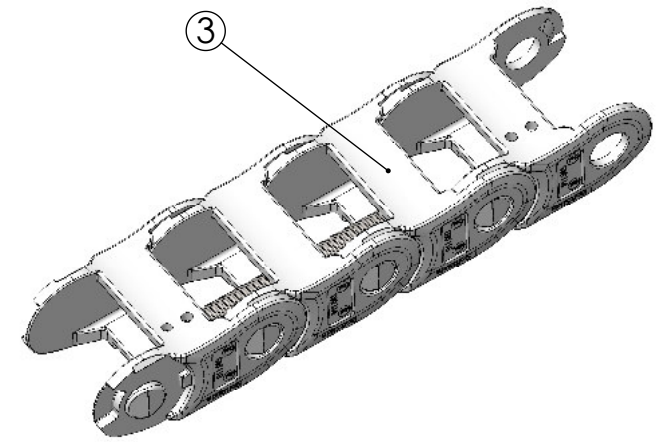

Kettenlanze SoftSlide

Zusammenbau - Reihenfolge

- 1x Kopfstück komplett (incl. 1x Verbindungsglied Nr. 2)
- 1x Kettenglied Nr. 3
- 21x Kettenglied Nr. 2
- 1x Kettenglied mit Spannschloß Nr. 4
- 119x Kettenglied Nr. 2
- 1x Kettenglied Nr. 5 mit Bohrung
- 2x Kettenglied Nr. 2
- 1x Kettenglied Nr. 5 mit Bohrung

Stand / last update / mise à jour: 03.11.2016

Pos.	Artikel-Nr. Part no. No. article	Stück Quantity Quantité	Benennung	Part name	Désignation
1	700340	1	SoftSlide-Kopfstück mit Doppelsexenter	SoftSlide header with double eccentric	SoftSlide - Tête de chaîne avec excentrique double
2	700334	139	SoftSlide-Kettenglied Nr. 2	SoftSlide chain link no. 2	SoftSlide - Maillon no. 2
3	700409	1	SoftSlide-Ketten-Endglieder komplett	SoftSlide end-chainlinks complete	SoftSlide maillons finals complets
4	700335	1	SoftSlide-Kettenglied Nr. 3	Soft Slide chain link no. 3	SoftSlide - Maillon no. 3
5	700337	1	SoftSlide-Kettenglied Nr. 4	SoftSlide-Chain link no. 4	SoftSlide - Maillon no. 4 avec tendeur à vis
6	700365	1	SoftSlide-Kopfstück mit Doppelsexenter mit Abweiser	SoftSlide header with double eccentric and bumper	SoftSlide-Tête de chaîne avec excentrique double et bumper

SoftSlide - Kopfstück mit Doppelsexcenter mit Abweiser (Artikel-Nr. 700365)
 Header SoftSlide with double eccentric complete with bumper

Stand / last update / mise à jour: 03.11.2016

Pos.	Artikel-Nr. Part no. No. article	Stück Quantity Quantité	Benennung	Part name	Désignation
1	700381	1	Achse VA 4mm	Axleb VA 4mm	Axe VA 4mm
2	700364	1	Abweiser	Bumper	Bumper
3	191158	1	Kunststoffschraube 4x12	Plastic screw 4x12	Vis plastifiée 4 x 12