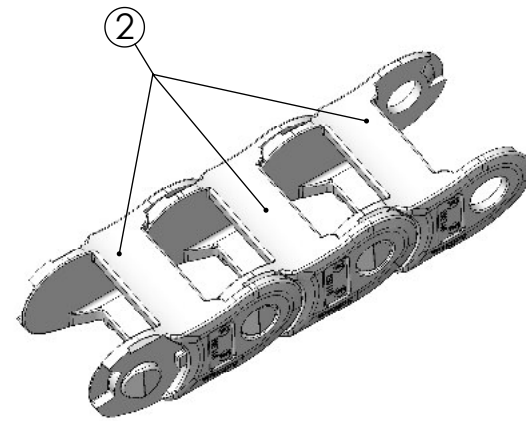

Kettenlanze SoftSlide

Zusammenbau - Reihenfolge

- 1x Kopfstück komplett (incl. 1x Verbindungsglied Nr. 2)
- 1x Kettenglied Nr. 3
- 21x Kettenglied Nr. 2
- 1x Kettenglied mit Spannschloß Nr. 4
- 119x Kettenglied Nr. 2
- 1x Kettenglied Nr. 5 mit Bohrung
- 2x Kettenglied Nr. 2
- 1x Kettenglied Nr. 5 mit Bohrung

Stand / last update / mise à jour: 03.11.2016

Pos.	Artikel-Nr. Part no. No. article	Stück Quantity Quantité	Benennung	Part name	Désignation
1	700340	1	SoftSlide-Kopfstück mit Doppelsexenter	SoftSlide header with double eccentric	SoftSlide - Tête de chaîne avec excentrique double
2	700334	139	SoftSlide-Kettenglied Nr. 2	SoftSlide chain link no. 2	SoftSlide - Maillon no. 2
3	700409	1	SoftSlide-Ketten-Endglieder komplett	SoftSlide end-chainlinks complete	SoftSlide maillons finals complets
4	700335	1	SoftSlide-Kettenglied Nr. 3	Soft Slide chain link no. 3	SoftSlide - Maillon no. 3
5	700337	1	SoftSlide-Kettenglied Nr. 4	SoftSlide-Chain link no. 4	SoftSlide - Maillon no. 4 avec tendeur à vis
6	700365	1	SoftSlide-Kopfstück mit Doppelsexenter mit Abweiser	SoftSlide header with double eccentric and bumper	SoftSlide-Tête de chaîne avec excentrique double et bumper

SoftSlide - Kopfstück mit Doppelsexcenter mit Abweiser (Artikel-Nr. 700365)
 Header SoftSlide with double eccentric complete with bumper

Stand / last update / mise à jour: 03.11.2016

Pos.	Artikel-Nr. Part no. No. article	Stück Quantity Quantité	Benennung	Part name	Désignation
1	700381	1	Achse VA 4mm	Axleb VA 4mm	Axe VA 4mm
2	700364	1	Abweiser	Bumper	Bumper
3	191158	1	Kunststoffschraube 4x12	Plastic screw 4x12	Vis plastifiée 4 x 12