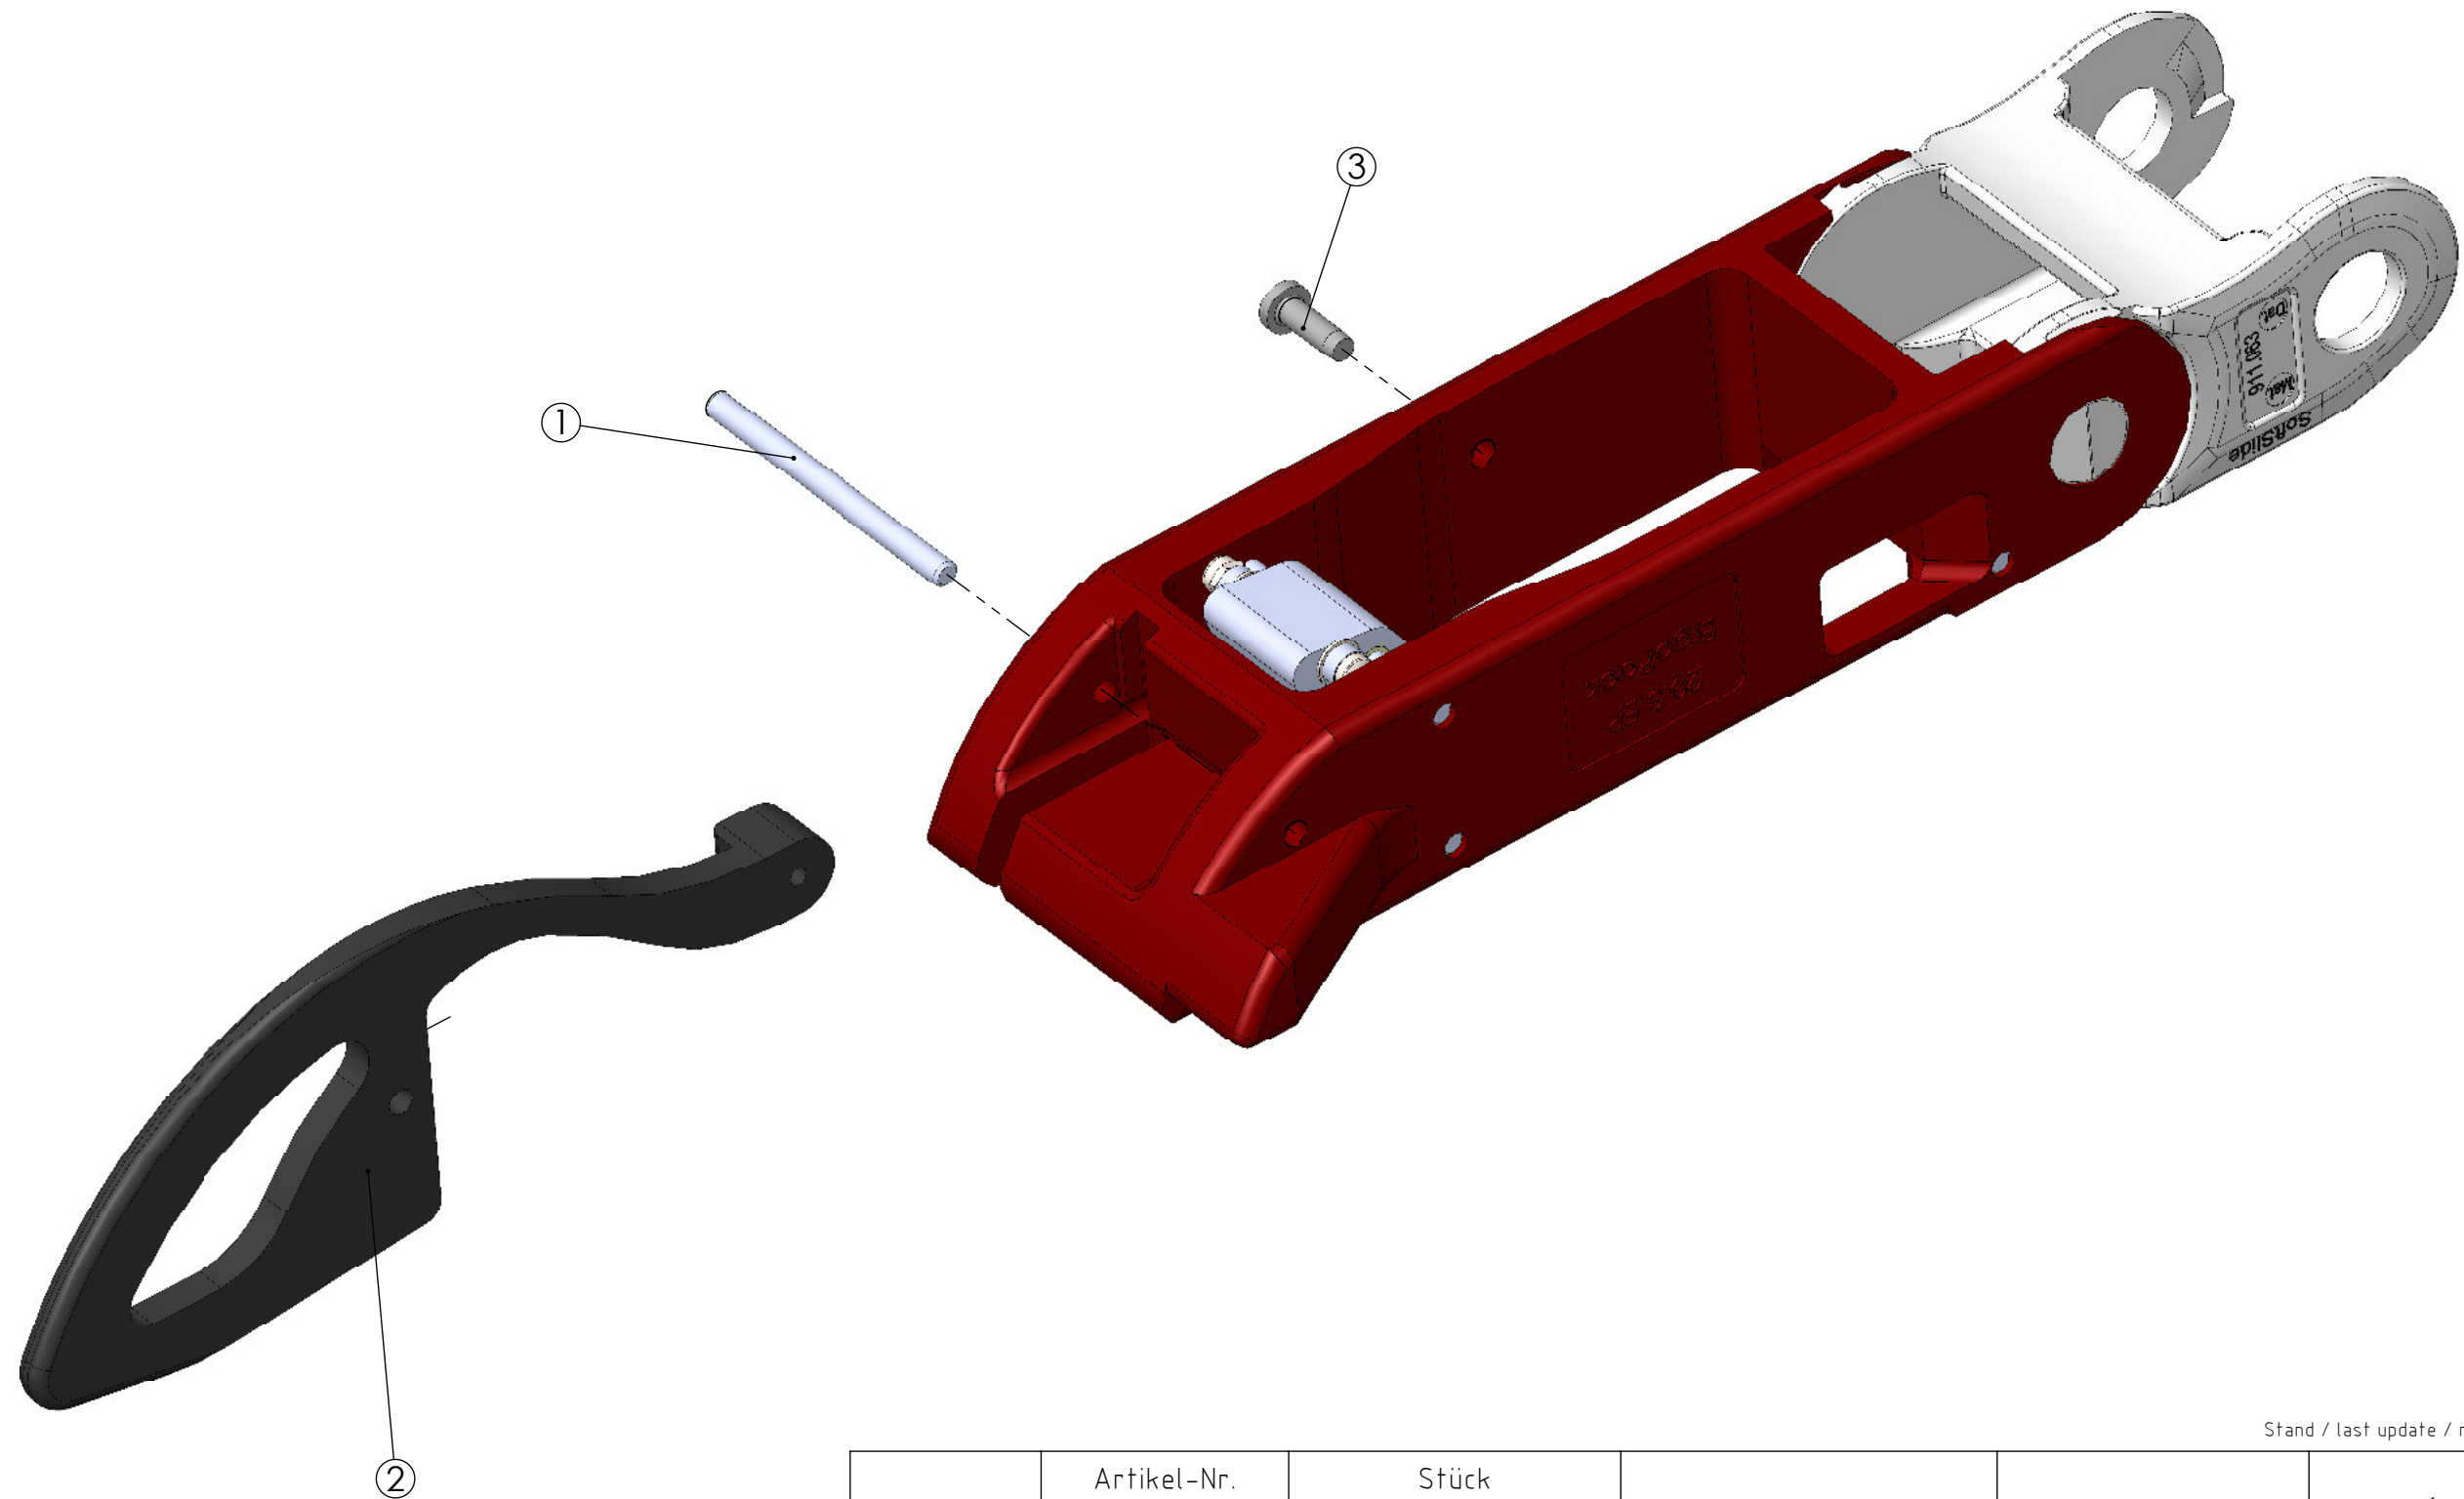

Kettenlanze SoftSlide

Zusammenbau - Reihenfolge

- 1x Kopfstück komplett (incl. 1x Verbindungsglied Nr. 2)
- 1x Kettenglied Nr. 3
- 21x Kettenglied Nr. 2
- 1x Kettenglied mit Spannschloß Nr. 4
- 119x Kettenglied Nr. 2
- 1x Kettenglied Nr. 5 mit Bohrung
- 2x Kettenglied Nr. 2
- 1x Kettenglied Nr. 5 mit Bohrung

Stand / last update / mise à jour: 03.11.2016

Pos.	Artikel-Nr. Part no. No. article	Stück Quantity Quantité	Benennung	Part name	Désignation
1	700340	1	SoftSlide-Kopfstück mit Doppelsexenter	SoftSlide header with double eccentric	SoftSlide - Tête de chaîne avec excentrique double
2	700334	139	SoftSlide-Kettenglied Nr. 2	SoftSlide chain link no. 2	SoftSlide - Maillon no. 2
3	700409	1	SoftSlide-Ketten-Endglieder komplett	SoftSlide end-chainlinks complete	SoftSlide maillons finals complets
4	700335	1	SoftSlide-Kettenglied Nr. 3	Soft Slide chain link no. 3	SoftSlide - Maillon no. 3
5	700337	1	SoftSlide-Kettenglied Nr. 4	SoftSlide-Chain link no. 4	SoftSlide - Maillon no. 4 avec tendeur à vis
6	700365	1	SoftSlide-Kopfstück mit Doppelsexenter mit Abweiser	SoftSlide header with double eccentric and bumper	SoftSlide-Tête de chaîne avec excentrique double et bumper

SoftSlide - Kopfstück mit Doppelsexcenter mit Abweiser (Artikel-Nr. 700365)
 Header SoftSlide with double eccentric complete with bumper

Stand / last update / mise à jour: 03.11.2016

Pos.	Artikel-Nr. Part no. No. article	Stück Quantity Quantité	Benennung	Part name	Désignation
1	700381	1	Achse VA 4mm	Axleb VA 4mm	Axe VA 4mm
2	700364	1	Abweiser	Bumper	Bumper
3	191158	1	Kunststoffschraube 4x12	Plastic screw 4x12	Vis plastifiée 4 x 12