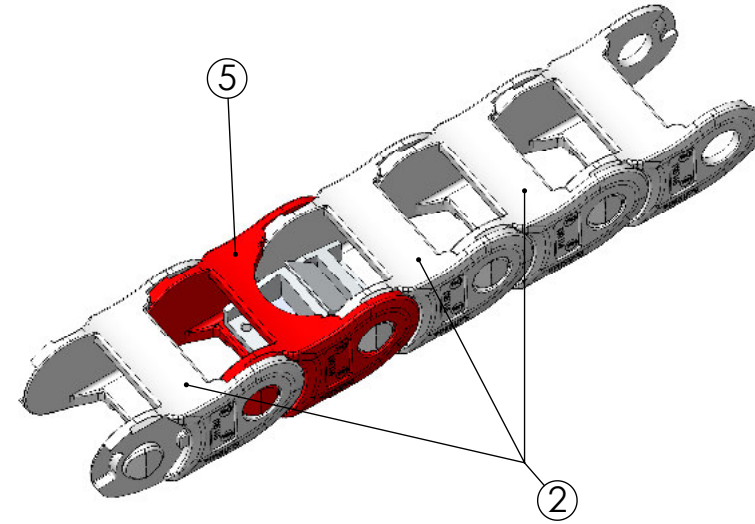

Kettenlanze SoftSlide

Zusammenbau - Reihenfolge

- 1x Kopfstück komplett (incl. 1x Verbindungsglied Nr. 2)
- 1x Kettenglied Nr. 3
- 21x Kettenglied Nr. 2
- 1x Kettenglied mit Spannschloß Nr. 4
- 119x Kettenglied Nr. 2
- 1x Kettenglied Nr. 5 mit Bohrung
- 2x Kettenglied Nr. 2
- 1x Kettenglied Nr. 5 mit Bohrung

Stand / last update / mise à jour: 03.11.2016

Pos.	Artikel-Nr. Part no. No. article	Stück Quantity Quantité	Benennung	Part name	Désignation
1	700340	1	SoftSlide-Kopfstück mit Doppelsexenter	SoftSlide header with double eccentric	SoftSlide - Tête de chaîne avec excentrique double
2	700334	139	SoftSlide-Kettenglied Nr. 2	SoftSlide chain link no. 2	SoftSlide - Maillon no. 2
3	700409	1	SoftSlide-Ketten-Endglieder komplett	SoftSlide end-chainlinks complete	SoftSlide maillons finals complets
4	700335	1	SoftSlide-Kettenglied Nr. 3	Soft Slide chain link no. 3	SoftSlide - Maillon no. 3
5	700337	1	SoftSlide-Kettenglied Nr. 4	SoftSlide-Chain link no. 4	SoftSlide - Maillon no. 4 avec tendeur à vis
6	700365	1	SoftSlide-Kopfstück mit Doppelsexenter mit Abweiser	SoftSlide header with double eccentric and bumper	SoftSlide-Tête de chaîne avec excentrique double et bumper

SoftSlide - Kopfstück mit Doppelsexcenter mit Abweiser (Artikel-Nr. 700365)
 Header SoftSlide with double eccentric complete with bumper

Stand / last update / mise à jour: 03.11.2016

Pos.	Artikel-Nr. Part no. No. article	Stück Quantity Quantité	Benennung	Part name	Désignation
1	700381	1	Achse VA 4mm	Axleb VA 4mm	Axe VA 4mm
2	700364	1	Abweiser	Bumper	Bumper
3	191158	1	Kunststoffschraube 4x12	Plastic screw 4x12	Vis plastifiée 4 x 12