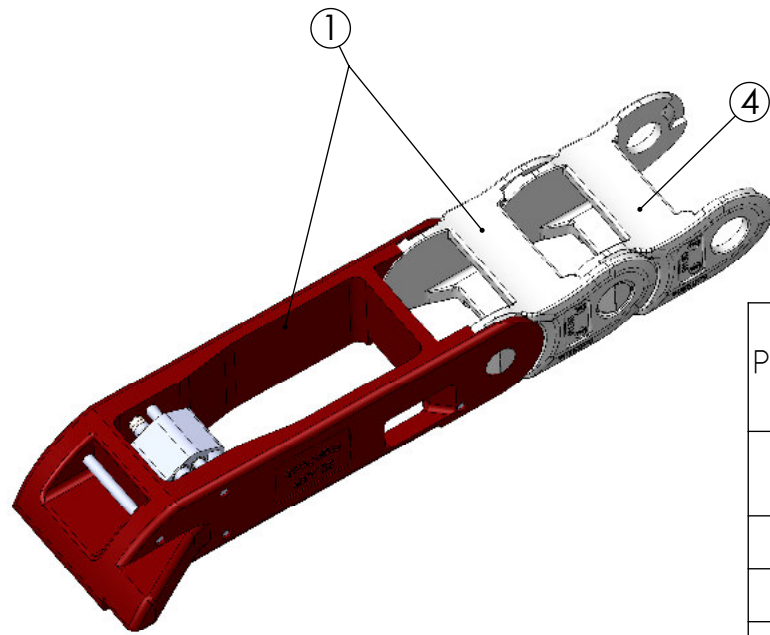

Kettenlanze SoftSlide

Zusammenbau - Reihenfolge

- 1x Kopfstück komplett (incl. 1x Verbindungsglied Nr. 2)
- 1x Kettenglied Nr. 3
- 21x Kettenglied Nr. 2
- 1x Kettenglied mit Spannschloß Nr. 4
- 119x Kettenglied Nr. 2
- 1x Kettenglied Nr. 5 mit Bohrung
- 2x Kettenglied Nr. 2
- 1x Kettenglied Nr. 5 mit Bohrung

Stand / last update / mise à jour: 03.11.2016

Pos.	Artikel-Nr. Part no. No. article	Stück Quantity Quantité	Benennung	Part name	Désignation
1	700340	1	SoftSlide-Kopfstück mit Doppelsexenter	SoftSlide header with double eccentric	SoftSlide - Tête de chaîne avec excentrique double
2	700334	139	SoftSlide-Kettenglied Nr. 2	SoftSlide chain link no. 2	SoftSlide - Maillon no. 2
3	700409	1	SoftSlide-Ketten-Endglieder komplett	SoftSlide end-chainlinks complete	SoftSlide maillons finals complets
4	700335	1	SoftSlide-Kettenglied Nr. 3	Soft Slide chain link no. 3	SoftSlide - Maillon no. 3
5	700337	1	SoftSlide-Kettenglied Nr. 4	SoftSlide-Chain link no. 4	SoftSlide - Maillon no. 4 avec tendeur à vis
6	700365	1	SoftSlide-Kopfstück mit Doppelsexenter mit Abweiser	SoftSlide header with double eccentric and bumper	SoftSlide-Tête de chaîne avec excentrique double et bumper

SoftSlide - Kopfstück mit Doppelsexcenter mit Abweiser (Artikel-Nr. 700365)
 Header SoftSlide with double eccentric complete with bumper

Stand / last update / mise à jour: 03.11.2016

Pos.	Artikel-Nr. Part no. No. article	Stück Quantity Quantité	Benennung	Part name	Désignation
1	700381	1	Achse VA 4mm	Axleb VA 4mm	Axe VA 4mm
2	700364	1	Abweiser	Bumper	Bumper
3	191158	1	Kunststoffschraube 4x12	Plastic screw 4x12	Vis plastifiée 4 x 12