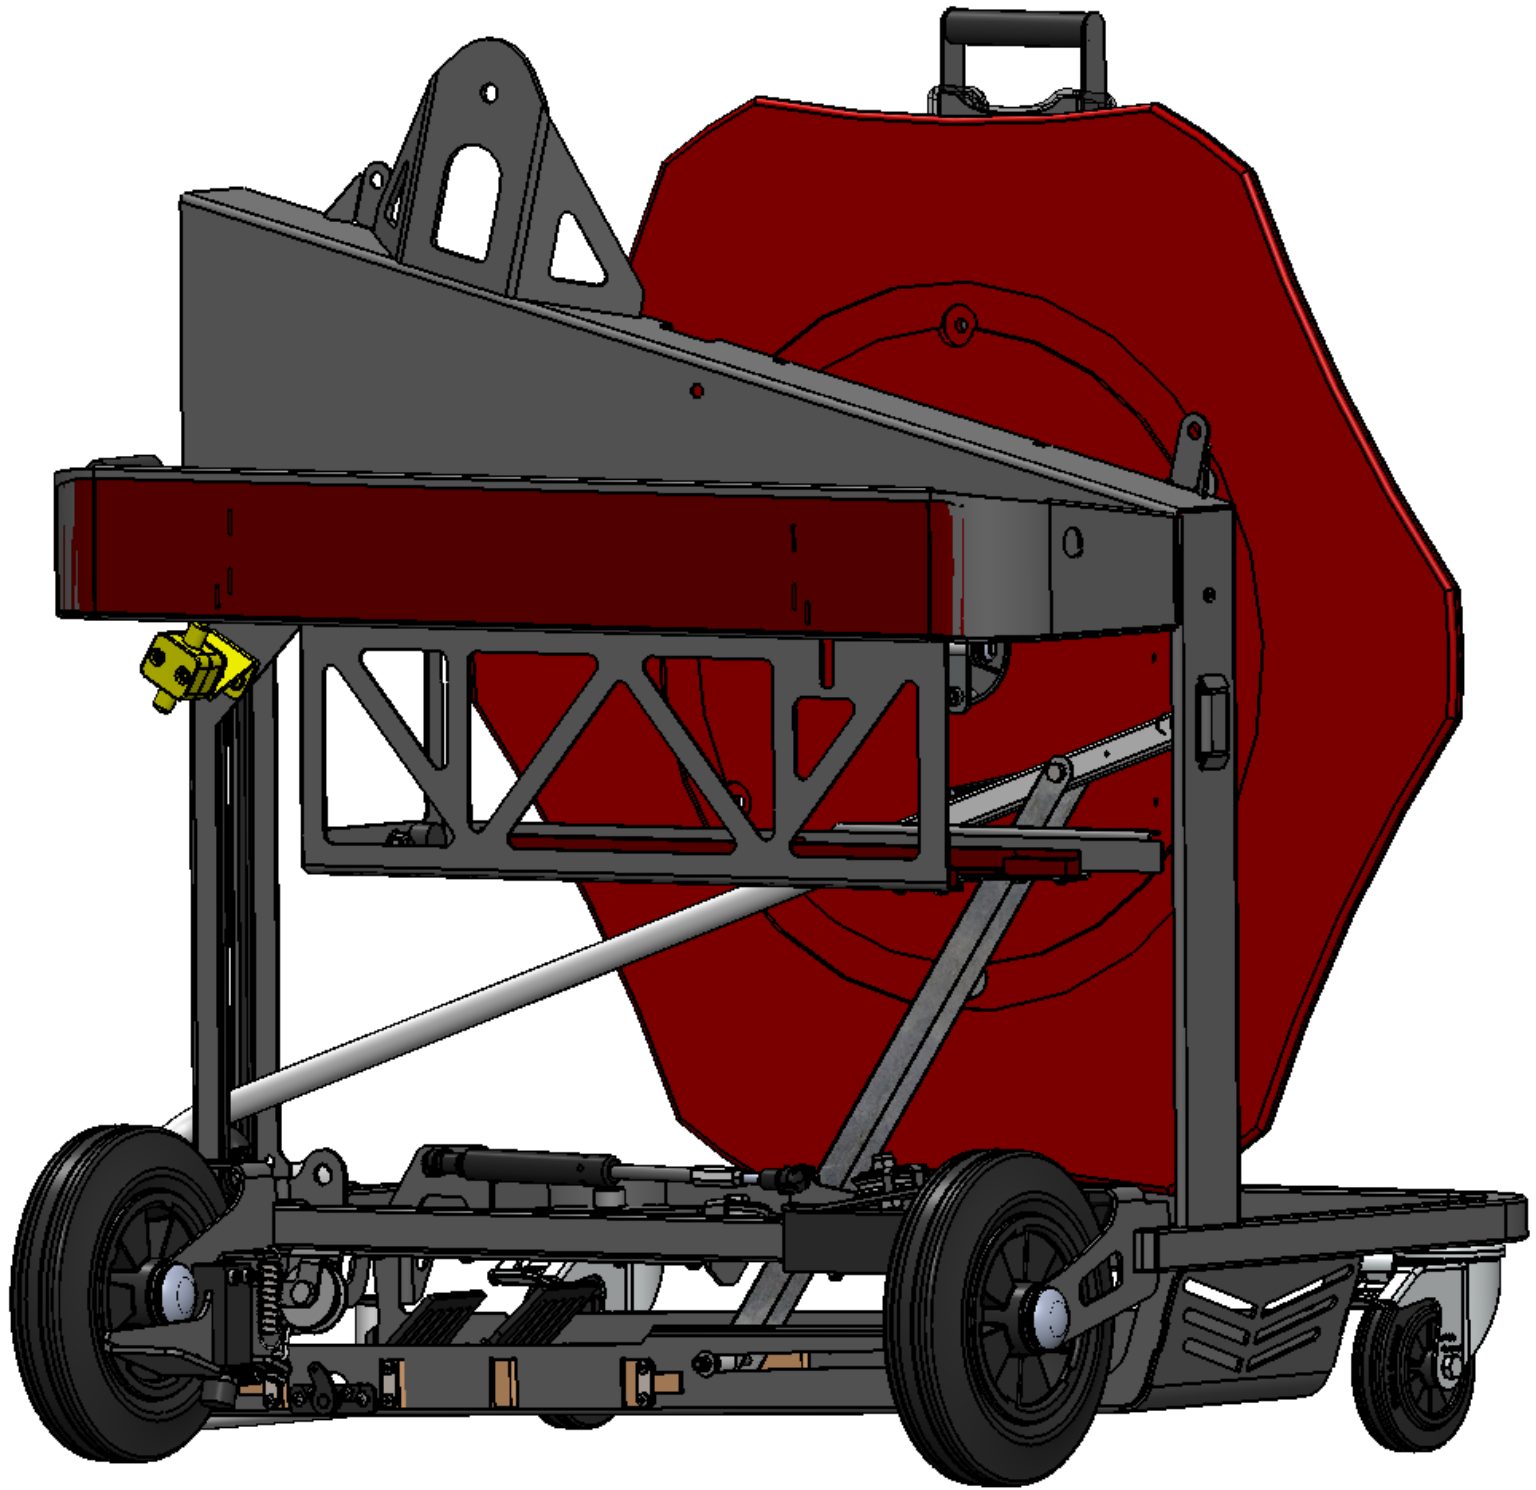

Linien - Laser
Line - laser
Laser à lignes

Stückliste / Parts list / Liste des pieces ErgoPack 700E / 712E / 725E / 740E
 Linien-Laser / Lines-Laser / Laser à lignes

Stand / last update / mise à jour: 30.08.2016

POS.	Artikel-Nr. Part no. No article	Stück Quantity Quantite	Benennung	Part name	Désignation
1	191050	2	Linsenkopf-Schraube M5x16 IS	Pan head screw M5x16	Vis à tête conique bombée M6 x 30
2	701846	1	Laser	Line laser	Laser
3	191127	1	Klemmhalter 12mm	Clamping holder for laser	Support de serrage 12 mm
4	700390	1	Halterung Laseraufnahme	Frame fixing of line laser	Support fixation laser
5	590011	2	Mutter M6 selbstsichernd	M6 nut self-locking	Ecrou autobloquant M6
6	191088	2	Nietenmutter M5	Rivet nut M5	Ecrou rivet M5
7	191058	2	Linsenkopfschraube M6x30	Fillister head screw M6x30	Vis à tête conique bombée M5 x 16 IS