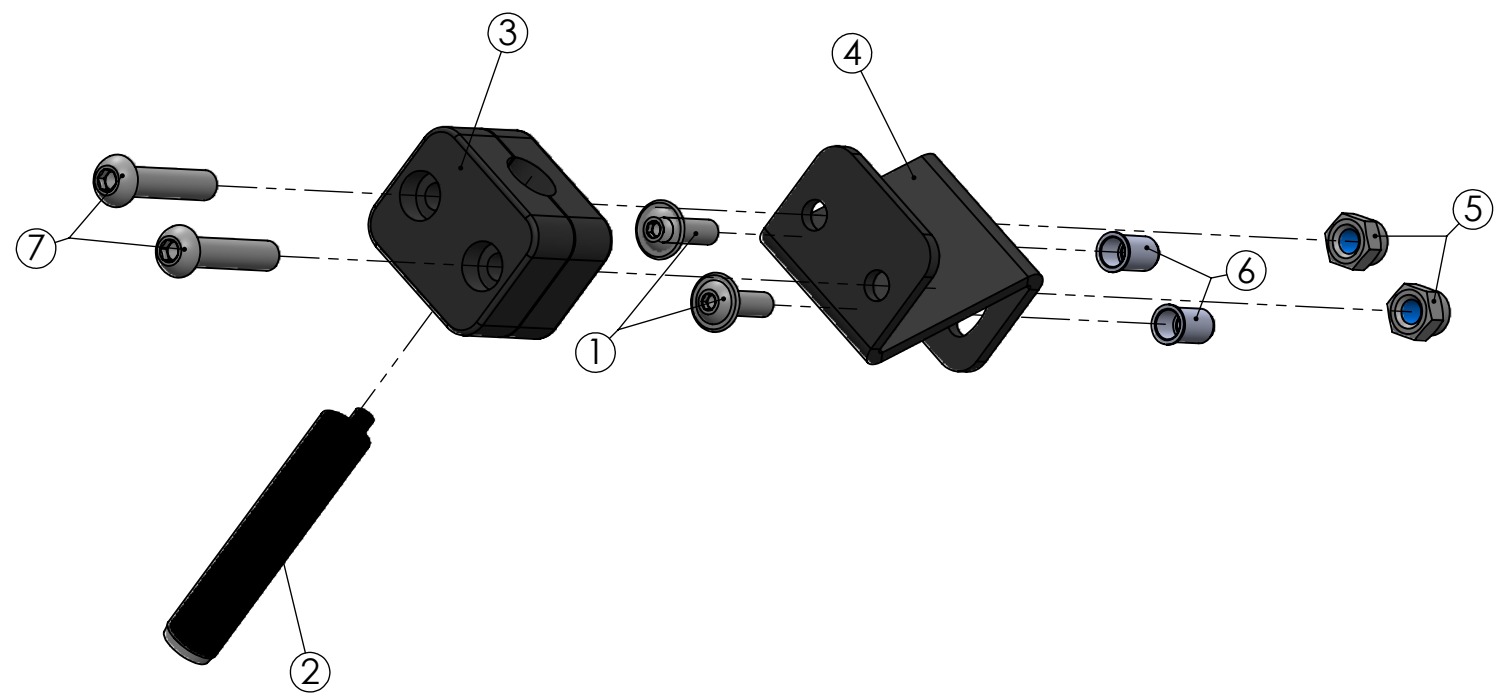

Linien - Laser
Line - laser
Laser à lignes

Stückliste / Parts list / Liste des pieces ErgoPack 700E / 712E / 725E / 740E
 Linien-Laser / Lines-Laser / Laser à lignes

Stand / last update / mise à jour: 30.08.2016

POS.	Artikel-Nr. Part no. No article	Stück Quantity Quantite	Benennung	Part name	Désignation
1	191050	2	Linsenkopf-Schraube M5x16 IS	Pan head screw M5x16	Vis à tête conique bombée M6 x 30
2	701846	1	Laser	Line laser	Laser
3	191127	1	Klemmhalter 12mm	Clamping holder for laser	Support de serrage 12 mm
4	700390	1	Halterung Laseraufnahme	Frame fixing of line laser	Support fixation laser
5	590011	2	Mutter M6 selbstsichernd	M6 nut self-locking	Ecrou autobloquant M6
6	191088	2	Nietenmutter M5	Rivet nut M5	Ecrou rivet M5
7	191058	2	Linsenkopfschraube M6x30	Fillister head screw M6x30	Vis à tête conique bombée M5 x 16 IS